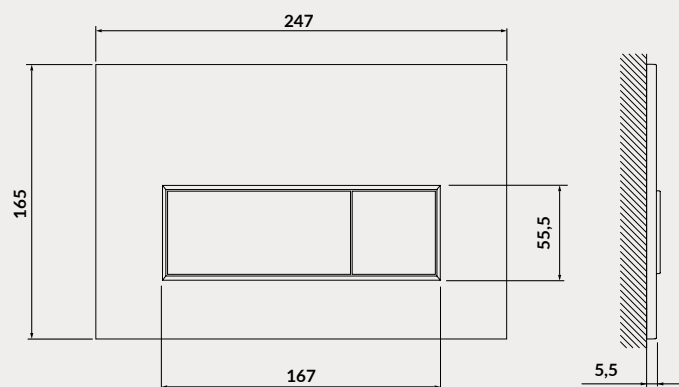

RYSUNKI
TECHNICZNE

KOD PRODUKTU: K97-492

STELAŻ PODTYNKOWY TECH LINE OPTI

KOD PRODUKTU: K97-491

STELAŻ PODTYNKOWY TECH LINE BASE

KOD PRODUKTU: K97-501
KOD PRODUKTU: K97-497

PRZYCISK OPTI B1 CZARNY MAT
PRZYCISK OPTI B1 CHROM BŁYSZCZĄCY