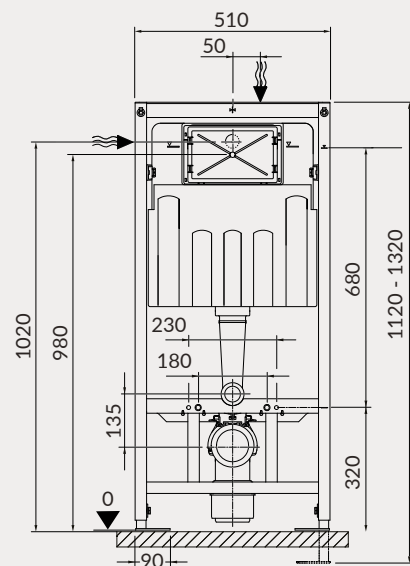

KOD PRODUKTU: K97-492

STELAŻ PODTYNKOWY TECH LINE OPTI