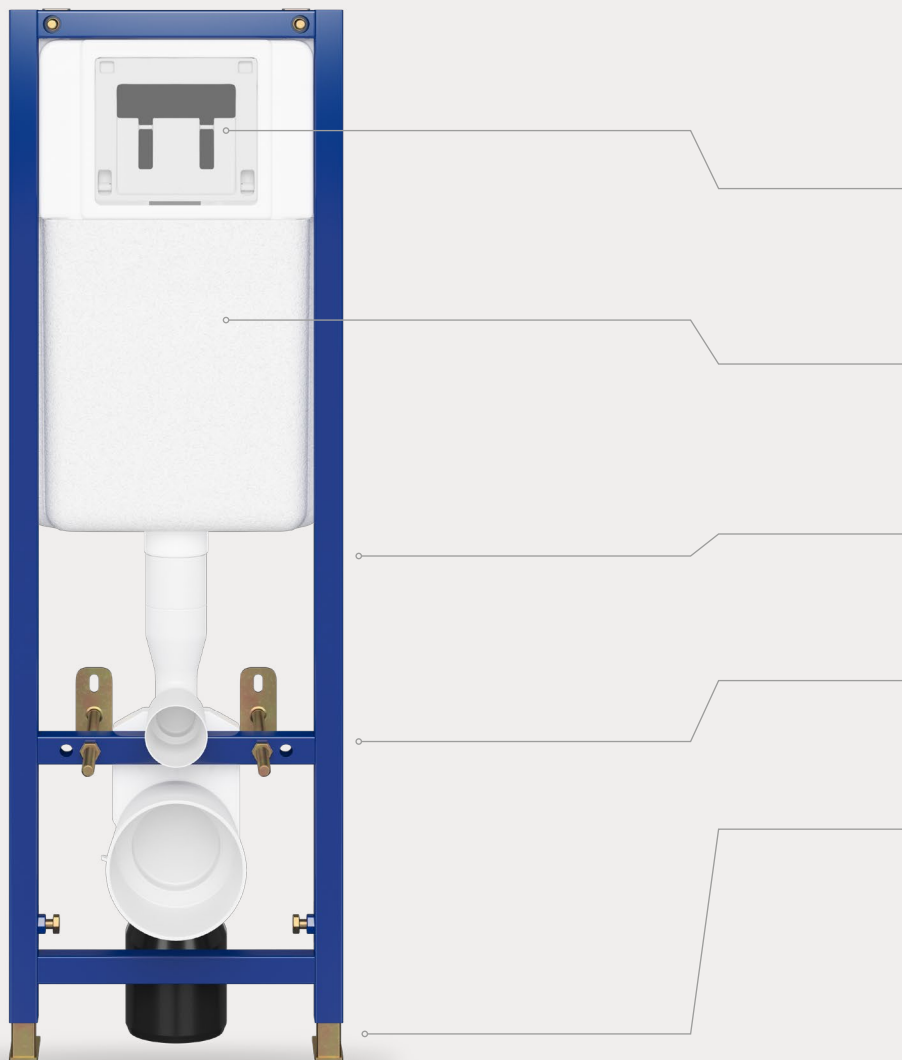

W zbiorniku zamontowano mechanizm pozwalający na regulację ilości spłukiwanej wody. W zależności od potrzeb mamy do wyboru system **3/5** lub **3/6** L.

Stelaż podtynkowy został wyposażony w rozwiązania - **cichy zawór napełniający** i **izolację styropianową**, które redukują szum podczas napełniania zbiornika do minimum.

Bardzo **wąski stelaż o 35 cm** szerokości, pozwala na montaż nawet wtedy, gdy dysponujemy bardzo niewielką lub nietypową powierzchnią łazienki.

Konstrukcja stelaża jest stabilna i odporna na odkształcenia. **Wytrzymuje obciążenia nawet do 400 kg.**

Stopy stelaża są obrotowe w 4 kierunkach co 90 stopni. Dzięki temu instalator może wybrać jedną z pozycji, która jest najbardziej optymalna w danych warunkach.