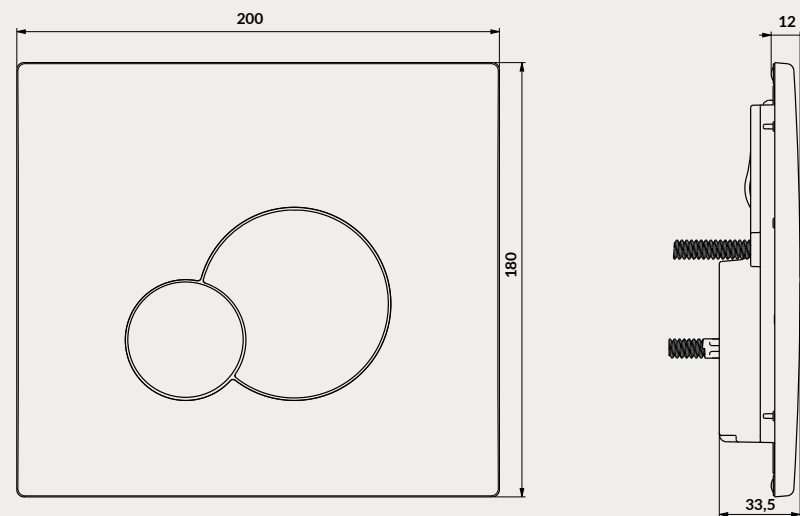

KOD PRODUKTU: K97-494

KOD PRODUKTU: K97-499

PRZYCISK BASE CIRCLE CHROM BŁYSZCZĄCY
PRZYCISK BASE CIRCLE BIAŁY