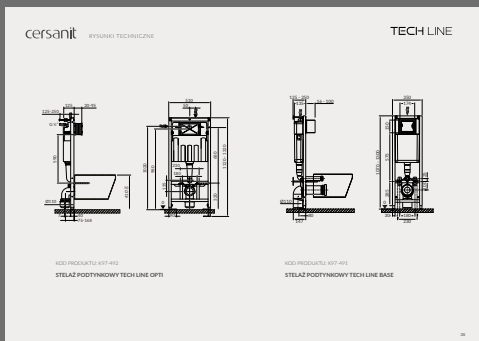

strona 24

PRZYCISKI SPŁUKUJĄCE OPTI I BASE

strona 31

RYSUNKI TECHNICZNE

strona 39

SPECYFIKACJE TECHNICZNE

cersanit		SPECYFIKACJA TECHNICZNA											TECH LINE			
Model	Wariant	Waga	Wysokość	Wysokość z przyciskiem	Wysokość z przyciskiem i przyciskiem	Wysokość z przyciskiem i przyciskiem	Wysokość z przyciskiem i przyciskiem	Wysokość z przyciskiem i przyciskiem	Wysokość z przyciskiem i przyciskiem	Wysokość z przyciskiem i przyciskiem	Wysokość z przyciskiem i przyciskiem	Wysokość z przyciskiem i przyciskiem	Wysokość z przyciskiem i przyciskiem	Wysokość z przyciskiem i przyciskiem	Wysokość z przyciskiem i przyciskiem	Wysokość z przyciskiem i przyciskiem
STELAŻ TECH LINE OPTI	OPTI	0,12	100	100	100	100	100	100	100	100	100	100	100	100	100	100
STELAŻ TECH LINE BASE	BASE	0,12	100	100	100	100	100	100	100	100	100	100	100	100	100	100

strona 44

DANE LOGISTYCZNE

cersanit		DANE LOGISTYCZNE											TECH LINE			
Model	Wariant	Waga	Wysokość	Wysokość z przyciskiem	Wysokość z przyciskiem i przyciskiem	Wysokość z przyciskiem i przyciskiem	Wysokość z przyciskiem i przyciskiem	Wysokość z przyciskiem i przyciskiem	Wysokość z przyciskiem i przyciskiem	Wysokość z przyciskiem i przyciskiem	Wysokość z przyciskiem i przyciskiem	Wysokość z przyciskiem i przyciskiem	Wysokość z przyciskiem i przyciskiem	Wysokość z przyciskiem i przyciskiem	Wysokość z przyciskiem i przyciskiem	Wysokość z przyciskiem i przyciskiem
STELAŻ TECH LINE OPTI	OPTI	0,12	100	100	100	100	100	100	100	100	100	100	100	100	100	100
STELAŻ TECH LINE BASE	BASE	0,12	100	100	100	100	100	100	100	100	100	100	100	100	100	100