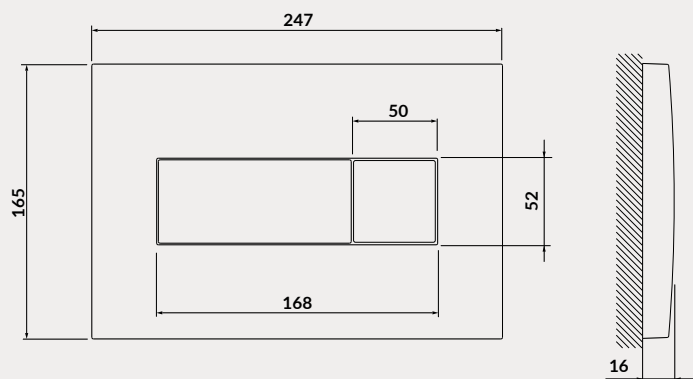

KOD PRODUKTU: K97-502
KOD PRODUKTU: K97-495

PRZYCISK OPTI A1 CZARNY MAT
PRZYCISK OPTI A1 CHROM BŁYSZCZĄCY