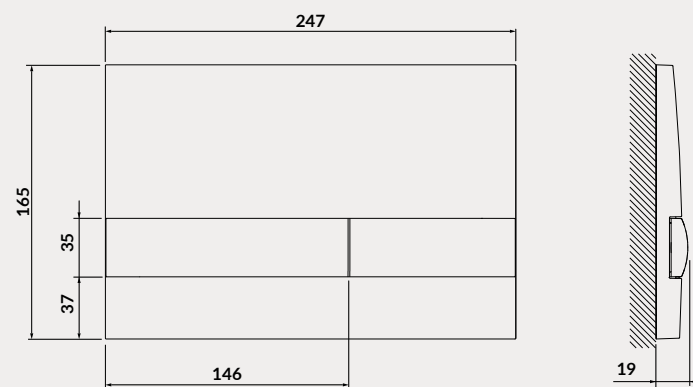

KOD PRODUKTU: K97-503
KOD PRODUKTU: K97-496

PRZYCISK OPTI A2 CZARNY MAT
PRZYCISK OPTI A2 CHROM BŁYSZCZĄCY