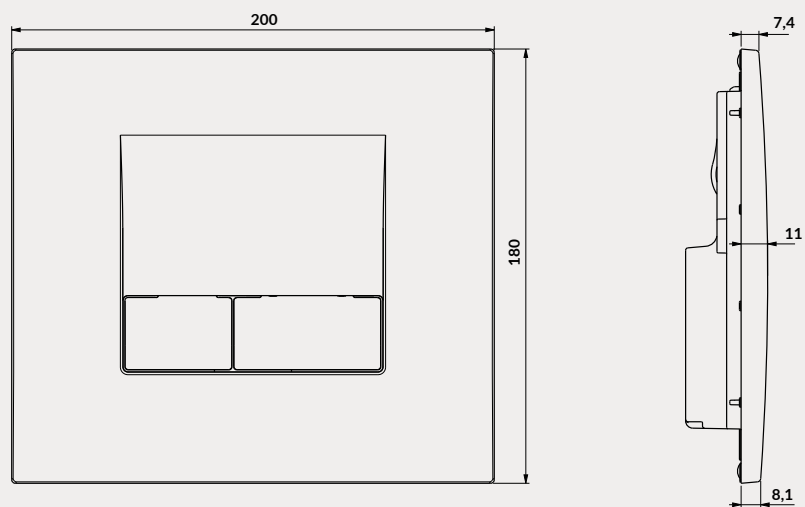

KOD PRODUKTU: K97-493

PRZYCISK BASE SMART CHROM BŁYSZCZĄCY