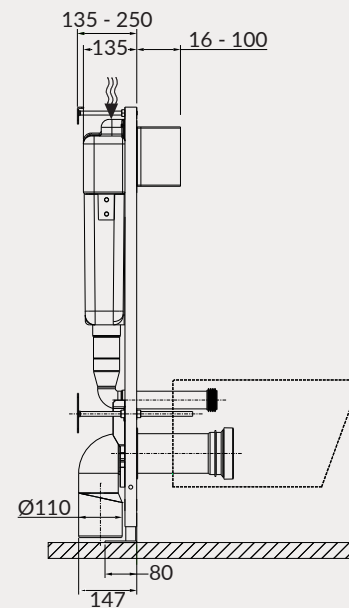

KOD PRODUKTU: K97-491

STELAŻ PODTYNKOWY TECH LINE BASE