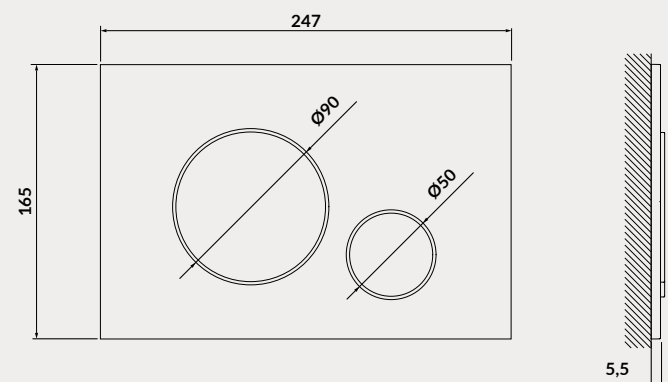

RYSUNKI
TECHNICZNE

KOD PRODUKTU: K97-492

STELAŻ PODTYNKOWY TECH LINE OPTI

KOD PRODUKTU: K97-491

STELAŻ PODTYNKOWY TECH LINE BASE

KOD PRODUKTU: K97-501
KOD PRODUKTU: K97-497

PRZYCISK OPTI B1 CZARNY MAT
PRZYCISK OPTI B1 CHROM BŁYSZCZĄCY