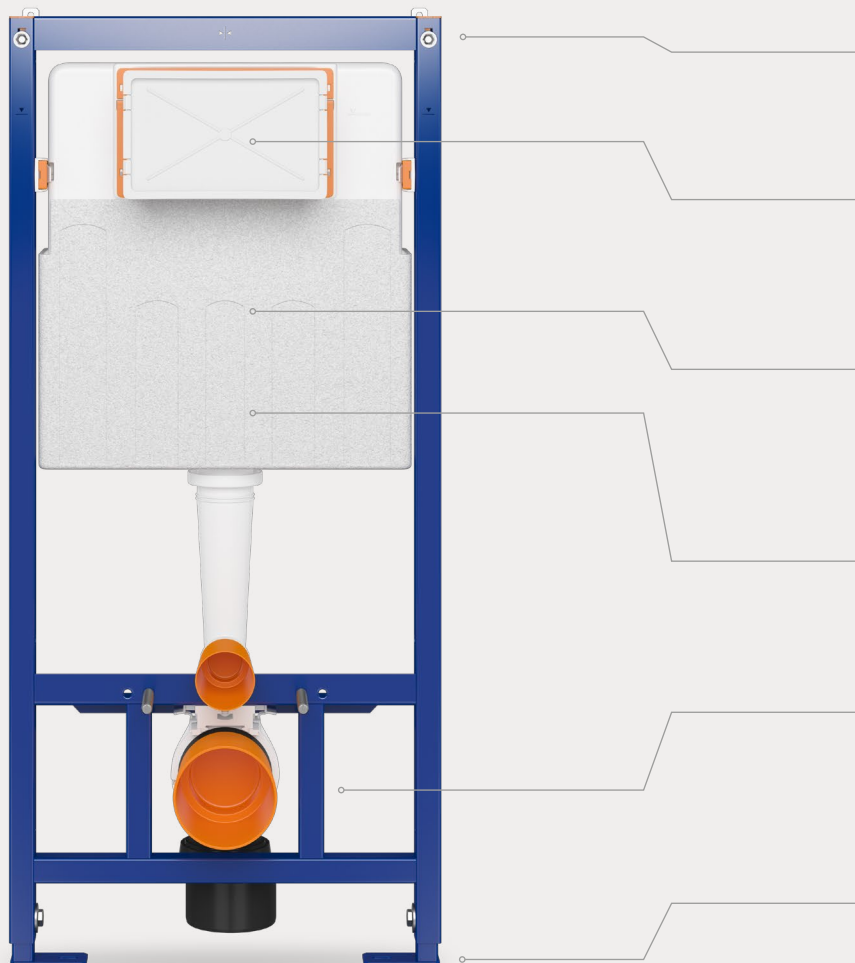

Stelaże podtynkowe TECH LINE OPTI oraz ultra wąskie TECH LINE BASE pozwolą zaoszczędzić nam dostępną przestrzeń, co bezpośrednio przełoży się na większą swobodę aranżacyjną łazienki. Wybór stelaża z miską zawieszoną ułatwia także zachowanie czystości – gwarantuje to bezpośredni dostęp do posadzki pod toaletą. Łącząc tak zaawansowaną funkcjonalność z zachowaniem minimalistycznej estetyki wnętrza, sprawia, że stelaże podtynkowe będą strzałem w dziesiątkę dla wszystkich osób planujących remont swojej łazienki.

TECH LINE

OPTI

WYGODA PŁYNĄCA Z DETALI

Stelaże podtynkowe TECH LINE OPTI kompatybilne z miskami StreamOn, CleanOn oraz kołnierzowymi są tym, czego potrzebuje każda nowoczesna łazienka – do tego montaż może zostać przeprowadzony przez jedną osobę. Oprócz znacznego zaoszczędzenia przestrzeni i utrzymania minimalistycznej estetyki naszej łazienki, stelaże CERSANIT oferują szereg praktycznych rozwiązań. Możliwość regulacji ilości spuszczonej wody, ciche zawory, izolacja styropianowa, czy FRESH SYSTEM, czyli specjalny koszyczek do kostek odświeżających, który gwarantuje higienę na dłużej – wszystko, aby dostarczyć jak najwyższą jakość użytkową.

Uchwyty typu **QUICK FIX** mają możliwość obrotu wokół własnej osi o 360° co umożliwia łatwe dostosowanie podczas montażu stelaża.

W zbiorniku zamontowano mechanizm pozwalający na regulację ilości spłukiwanej wody. W zależności od potrzeb mamy do wyboru system **2/4**, **3/5** lub **3/6 L**.

Kolano odpływowe posiada **płynny system regulacji głębokości** co daje elastyczność w instalacji w zależności od umiejscowienia otworu odpływowego w łazience.

Mechanizm wewnątrz stopy stelaża podtynkowego ułatwia wygodne, szybkie i stabilne ustawienie stelaża na wybranej wysokości. Dzięki hamulcowi stelaż nie opada co umożliwia wygodną i bezpieczną **instalację przez jedną osobę**.