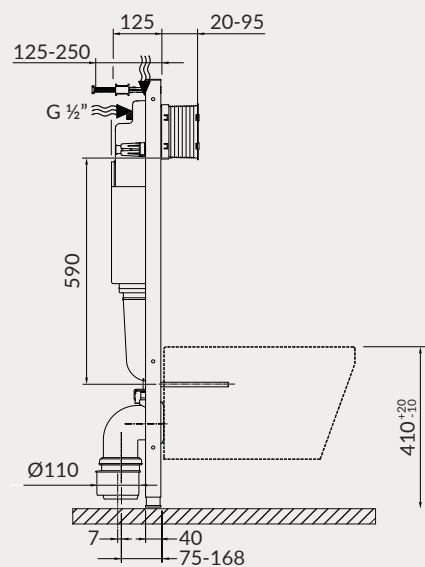

KOD PRODUKTU: K97-492

STELAŻ PODTYNKOWY TECH LINE OPTI