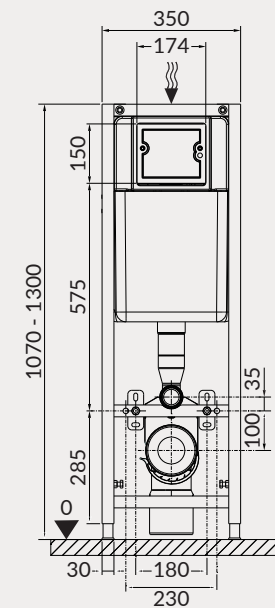

KOD PRODUKTU: K97-491

STELAŻ PODTYNKOWY TECH LINE BASE