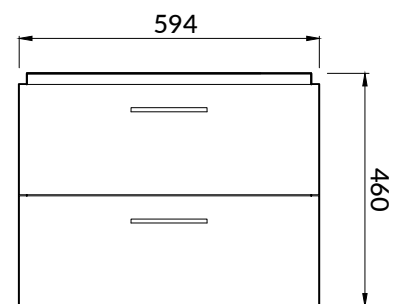

SET B278, B279, B280

Kod katalogowy: S801-317-DSM, S801-318-DSM, S801-319-DSM
Szafka podumywalkowa LARA SLIM 60
Umywalka meblowa MILLE SLIM 60