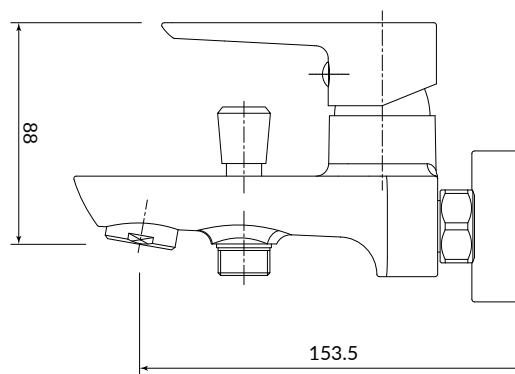

BATERIA WANNOWO-NATRYSKOWA MILLE

Kod produktu: S951-006, S951-009, S951-008