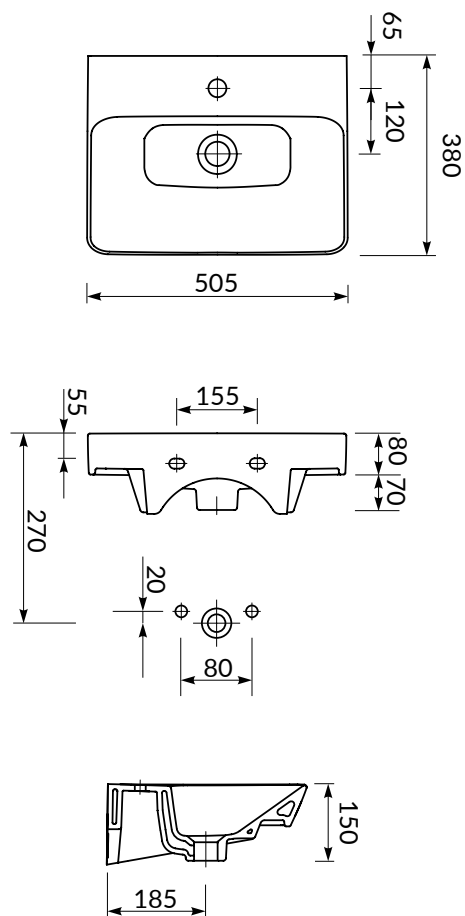

UMYWALKA MEBLOWA MILLE SLIM 50

Kod produktu: K675-004