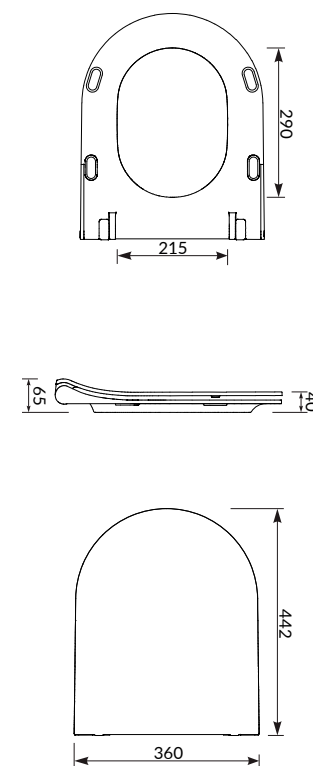

DESKA TOALETOWA MILLE SLIM

Kod produktu: K98-0227