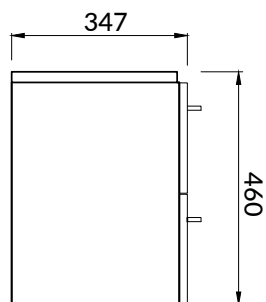

Kod produktu: K675-003

UMYWALKA MEBLOWA MILLE 100

Kod produktu: K11-2324

SET B281, B282, B283

Kod katalogowy: S801-320-DSM, S801-321-DSM, S801-322-DSM
 Szafka podumywalkowa LARA SLIM 50
 Umywalka meblowa MILLE SLIM 50