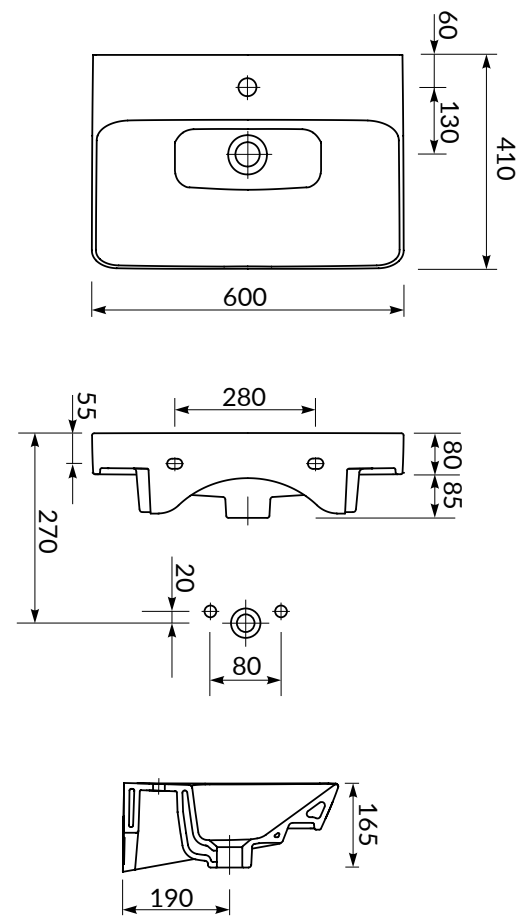

**UNIKALNY
DESIGN**

UMYWALKA MEBLOWA MILLE SLIM 50

Kod produktu: K675-004

UMYWALKA MEBLOWA MILLE 56

Kod produktu: K675-001

UMYWALKA MEBLOWA MILLE SLIM 60

Kod produktu: K675-002

UMYWALKA MEBLOWA MILLE 80