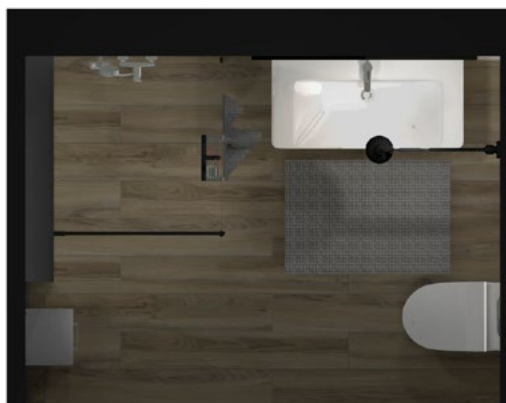

EKSPOZYCJA W POS

STANDARD BOXU 2

nazwa produktu	kod produktu	ilość
SET B307 LARA MILLE 100 SZARA DSM (SZAFKA+UMYWALKA)	S801-332	1
SET B293 AQUA 02 MECH MISKA ZAWIESZANA MILLE CLEANON; DESKA TOALETOWA MILLE SLIM, DUROPLASTOWA, ANTYBAKTERYJNA, WOLNOOPADAJĄCA Z FUNKCJĄ ŁATWEGO WYPINANIA JEDNYM PRZYCISKIEM	S701-454	1
SŁUPEK LARA SZARY DSM	S926-032-DSM	1
KABINA PRYSZNICOWA WALK-IN MILLE CZARNA 100X200 SZKŁO TRANSPARENTNE	S161-003	1
BATERIA NATRYSKOWA ŚCIENNA MILLE	S951-034	1
ZESTAW NATRYSKOWY Z DRAŻKIEM NENO	S951-019	1
BATERIA UYWALKOWA MILLE CZARNA	S951-048	1
PRZYCISK ENTER CHROM BŁYSZCZĄCY	K97-366	1

rzut