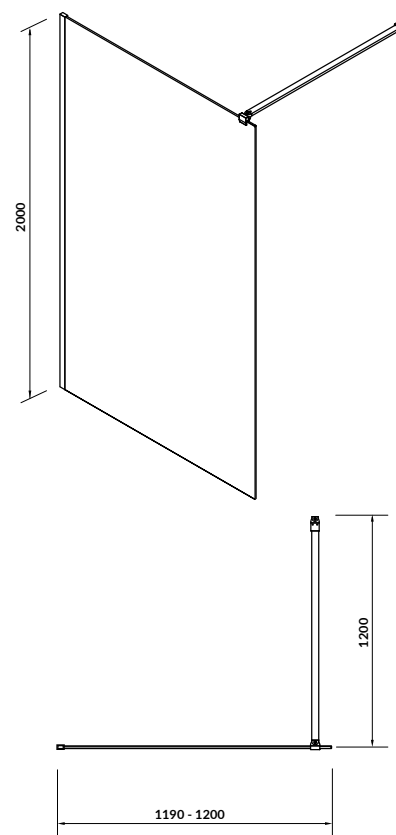

Kod produktu: S97-046

KABINA PRYSZNICOWA WALK-IN MILLE 100 × 200

Kod produktu: S161-001, S161-003

KABINA PRYSZNICOWA WALK-IN MILLE 120 × 200

Kod produktu: S161-002, S161-004

SPECYFIKACJA TECHNICZNA

nazwa produktu	opis produktu	indeks	kod katalogowy	EAN	szerokość [cm]	głębokość [cm]	wysokość [cm]	waga netto [kg]	waga brutto [kg]	produkty powiązane:
UMYWALKI										
N Umywka meblowa MILLE SLIM 50	Umywka meblowa ceramiczna MILLE SLIM 50, wysoka jakość wykonania, sprawdzona funkcjonalność, możliwość montażu z meblami LARA SLIM, MODUO SLIM	CCWF1008396349	K675-004	5949086005187	50,5	38	15	11,49	12	S926-061 S926-062 S926-063
N UMYWLKA MEBLOWA MILLE 56	Umywka meblowa ceramiczna MILLE 56, wysoka jakość wykonania, sprawdzona funkcjonalność, możliwość montażu z meblem lub solo	CCWF1008366349	K675-001	5949086005194	56	40,5	16	13,75	14,25	-
N Umywka meblowa MILLE SLIM 60	Umywka meblowa ceramiczna MILLE SLIM 60, wysoka jakość wykonania, sprawdzona funkcjonalność, możliwość montażu z meblami LARA SLIM, MODUO SLIM	CCWF1008376349	K675-002	5949086005200	60	41	16,5	14,47	15	S926-064 S926-065 S926-066
N UMYWLKA MEBLOWA MILLE 80	Umywka meblowa ceramiczna MILLE 80, wysoka jakość wykonania, sprawdzona funkcjonalność, możliwość montażu z meblem LARA SLIM.	CCWF1008386349	K675-003	5949086005217	50,5	38,5	15	21,3	22,5	S926-006-DSM S926-031-DSM S926-005-DSM
N Umywka meblowa MILLE 100	Umywka meblowa ceramiczna MILLE 100, wysoka jakość wykonania, sprawdzona funkcjonalność, możliwość montażu z meblami LARA i CREA.	CCWF1008406400	K11-2324	5902115794353	101	48	16	26,5	27,3	S926-035-DSM S926-056-DSM S926-06