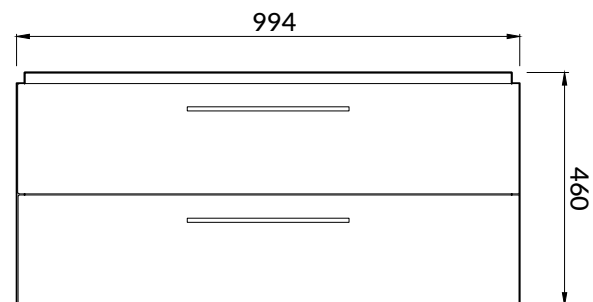

SET B307, B308, B309

Kod katalogowy: S801-332-DSM, S801-331-DSM, S801-330-DSM
Szafka podumywalkowa LARA 100
Umywalka meblowa MILLE 100