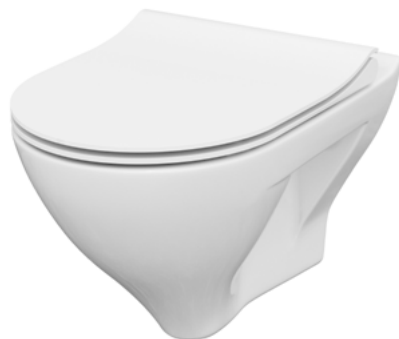

Kod produktu: S952-003

SET A36

bateria umywalkowa MILLE chrom
 bateria ścienna natryskowa MILLE chrom
 zestaw natryskowy VIBE
 (set wirtualny)

Kod produktu: S952-004

MISKI ZAWIESZANE MILLE

Miski zawieszane MILLE to wysoka jakość ceramiki Cersanit, nowoczesny design oraz wyjątkowa biel CERSANIT WHITE. Są one produkowane w technologii CleanOn, dzięki czemu woda skutecznie obmywa wszystkie wewnętrzne powierzchnie miski, zatem utrzymanie higieny jest łatwiejsze i prostsze.

Kolekcja MILLE oferuje dwie miski zawieszane MILLE I MILLE PLUS. Miska MILLE PLUS to tak idealnie obły kształt, że patrząc od frontu wygląda ona jak miska zawieszana w pełni klejona. Obie miski zawieszane są dostępne w setach z dedykowaną deską toaletową MILLE oraz w setach z deską ze stelażem podtynkowym.

Miski zawieszane bez kołnierza są zatem nie tylko bardzo funkcjonalne, ale przede wszystkim zapewniają czystość i higienę w toalecie.

N

SET B291

Miska zawieszana MILLE CleanOn
Deska MILLE SLIM duroplastowa, wolnoopadająca,
wypinana jednym przyciskiem