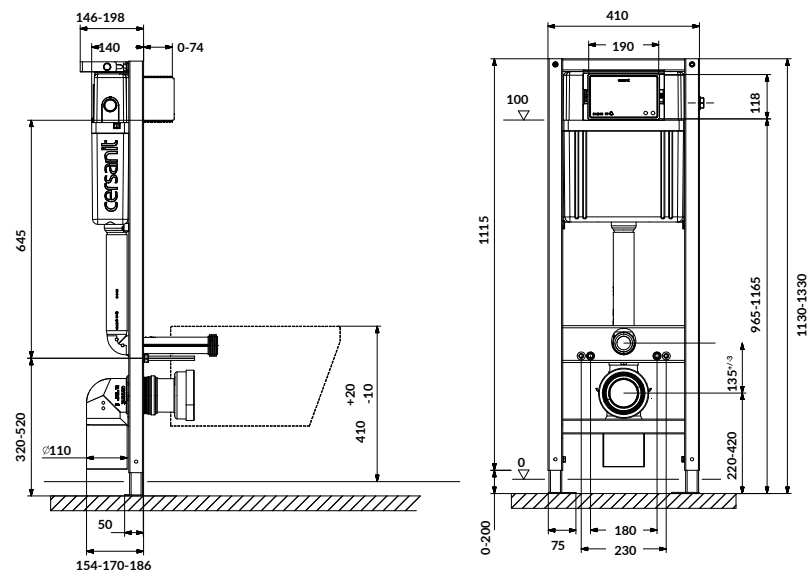

STALAŻ PODTYNKOWY AQUA 22 MECH

Kod produktu: S97-046