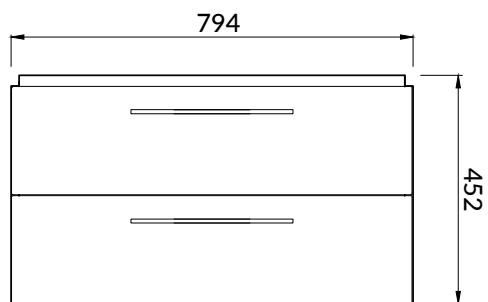

SET B348, B349, B350

Kod katalogowy: S801-338-DSM, S801-339-DSM, S801-340-DSM
Szafka podumywalkowa LARA 80
Umywalka meblowa MILLE 80