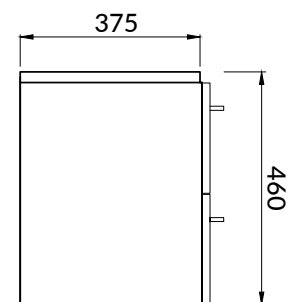

SET B278, B279, B280

Kod katalogowy: S801-317-DSM, S801-318-DSM, S801-319-DSM
Szafka podumywalkowa LARA SLIM 60
Umywalka meblowa MILLE SLIM 60