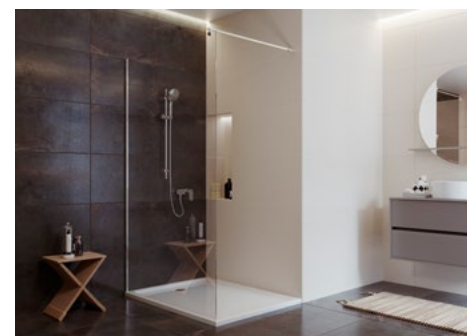

23

KABINY PRYSZNICOWE