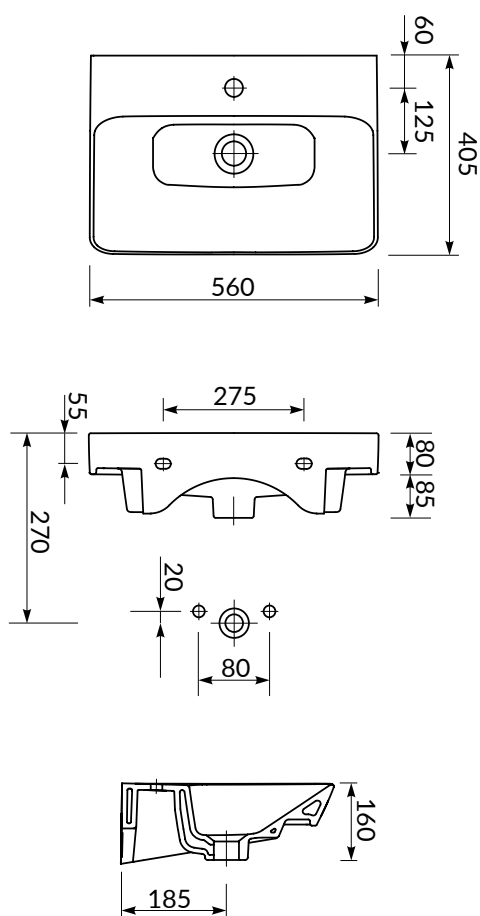

UMYWALKA MEBLOWA MILLE 56

Kod produktu: K675-001