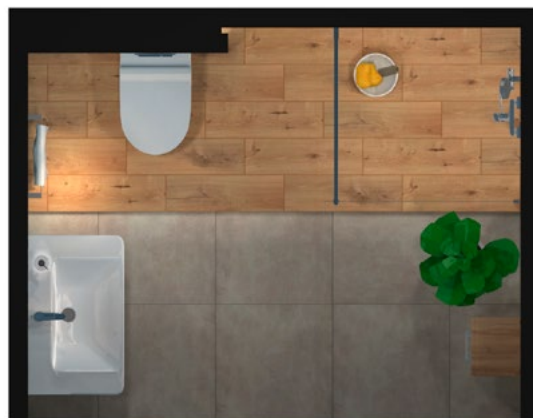

EKSPOZYCJA W POS

STANDARD BOXU 1

nazwa produktu	kod produktu	ilość
SET B349 LARA MILLE 80 ORZECH DSM (SZAFKA+UMYWALKA)	S801-339-DSM	1
SET B293 AQUA 02 MECH MISKA ZAWIESZANA MILLE CLEANON; DESKA TOALETOWA MILLE SLIM, DUROPLASTOWA, ANTYBAKTERYJNA, WOLNOOPADAJĄCA Z FUNKCJĄ ŁATWEGO WYPINANIA JEDNYM PRZYCISKIEM; PRZYCISK SPŁUKUJĄCY ENTER CHROM BŁYSZCZĄCY	S701-456	1
BATERIA UMYWALKOWA MILLE	S951-045	1
PRZYCISK ENTER CHROM BŁYSZCZĄCY	K97-366	1
SŁUPEK LARA ORZECH	S926-008-DSM	1
KABINA PRYSZNICOWA WALK-IN MILLE CHROM 100X200 SZKŁO TRANSPARENTNE	S161-001	1
SET A36 (SET WIRTUALNY) BATERIA UMYWALKOWA MILLE CHROM BATERIA NATRYSKOWA MILLE CHROM ZESTAW PRYSZNICOWY VIBE	S952-004	1
LUSTRO METROPOLITAN 80 Z OŚWIETLENIEM LED	OS581-015	1

rzut