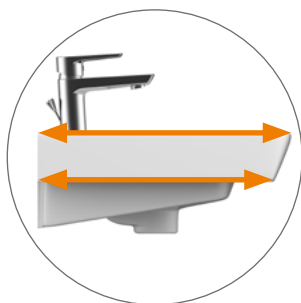

NOWOŚĆ

UMYWALKI MILLE

Mniejsze rozmiary umywalk są dostępne w wersji SLIM, tak, że górna powierzchnia umywalki jest większa niż dolna, co pozwala na efektywniejsze wykorzystanie powierzchni łazienki (szafka podumywalkowa zajmuje mniej miejsca). **To pierwsze tego typu umywalki w całej ofercie ceramicznej Cersanit.**

WERSJA MILLE SLIM

Masz małą łazienkę lub toaletę? Umywalka MILLE SLIM z pewnością będzie bardzo dobrym rozwiązaniem.