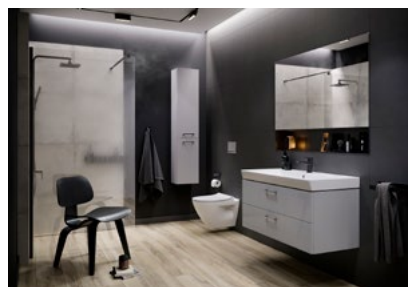

ZAWARTOŚĆ PACZKI KOMUNIKACYJNEJ

ARANŻACJE WNĘTRZ

BRANDING/LOGOTYPY

mille