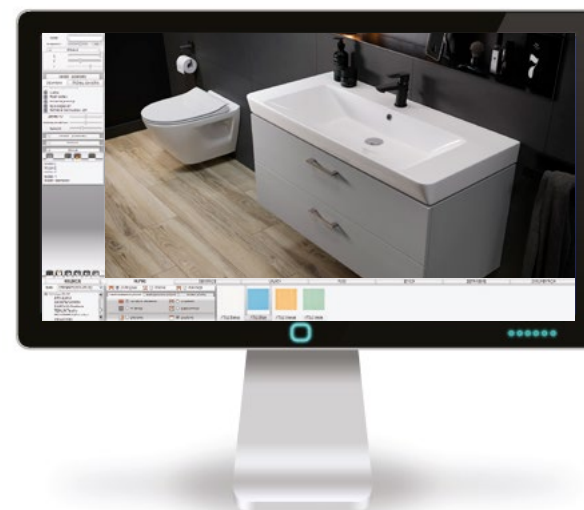

PLIKI DLA ARCHITEKTÓW