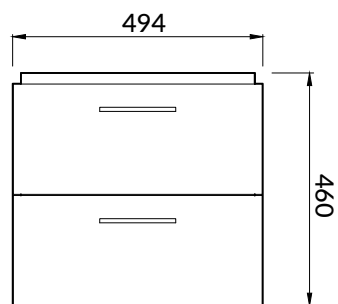

Kod produktu: K675-003

UMYWALKA MEBLOWA MILLE 100

Kod produktu: K11-2324

SET B281, B282, B283

Kod katalogowy: S801-320-DSM, S801-321-DSM, S801-322-DSM
 Szafka podumywalkowa LARA SLIM 50
 Umywalka meblowa MILLE SLIM 50