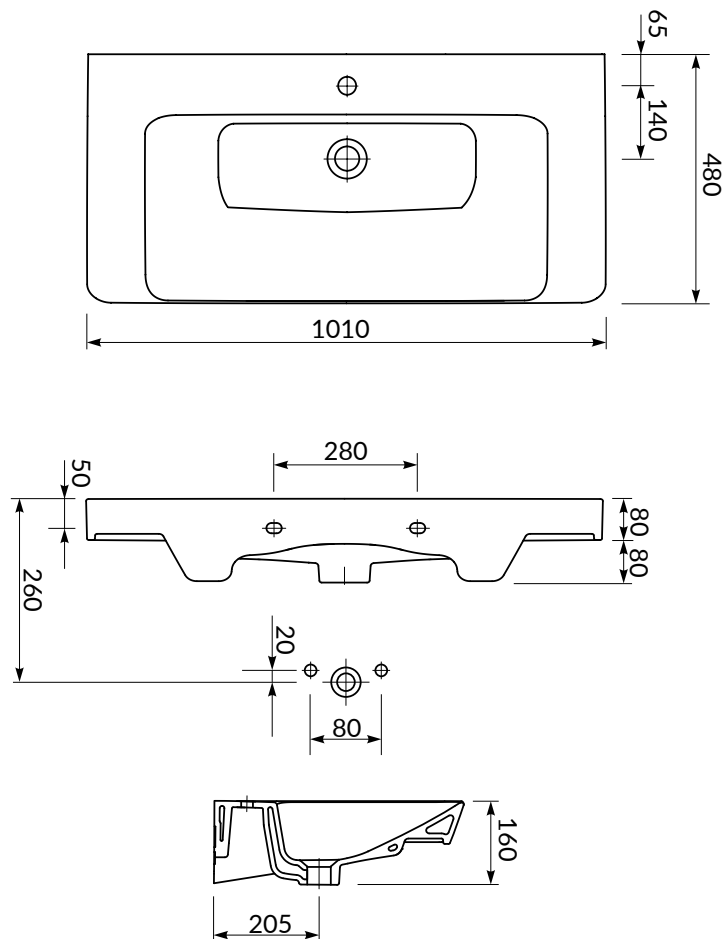

UMYWALKA MEBLOWA MILLE 100

Kod produktu: K11-2324