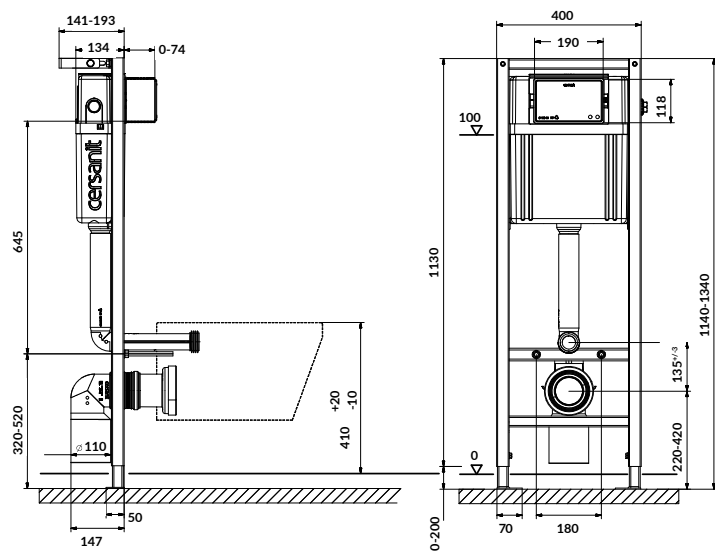

STELAŻ PODTYNKOWY AQUA 02 MECH

Kod produktu: S97-063