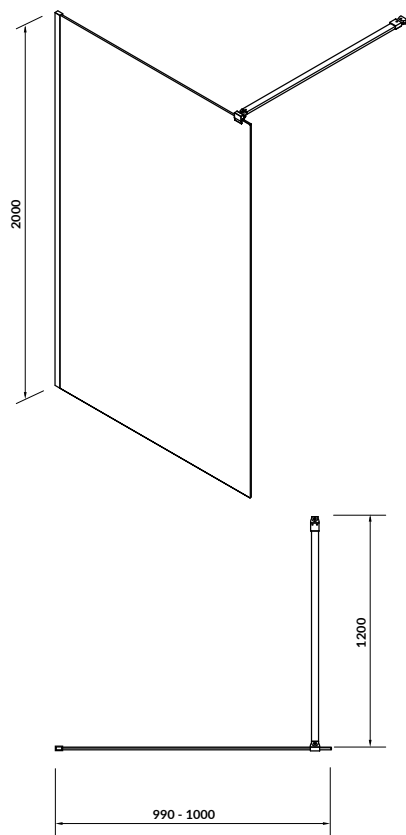

Kod produktu: S97-046

KABINA PRYSZNICOWA WALK-IN MILLE 100 × 200

Kod produktu: S161-001, S161-003

KABINA PRYSZNICOWA WALK-IN MILLE 120 × 200

Kod produktu: S161-002, S161-004

SPECYFIKACJA TECHNICZNA

nazwa produktu	opis produktu	indeks	kod katalogowy	EAN	szerokość [cm]	głębokość [cm]	wysokość [cm]	waga netto [kg]	waga brutto [kg]	produkty powiązane:
UMYWALKI										
N Umywka meblowa MILLE SLIM 50	Umywka meblowa ceramiczna MILLE SLIM 50, wysoka jakość wykonania, sprawdzona funkcjonalność, możliwość montażu z meblami LARA SLIM, MODUO SLIM	CCWF1008396349	K675-004	5949086005187	50,5	38	15	11,49	12	S926-061 S926-062 S926-063
N UMYWLKA MEBLOWA MILLE 56	Umywka meblowa ceramiczna MILLE 56, wysoka jakość wykonania, sprawdzona funkcjonalność, możliwość montażu z meblem lub solo	CCWF1008366349	K675-001	5949086005194	56	40,5	16	13,75	14,25	-
N Umywka meblowa MILLE SLIM 60	Umywka meblowa ceramiczna MILLE SLIM 60, wysoka jakość wykonania, sprawdzona funkcjonalność, możliwość montażu z meblami LARA SLIM, MODUO SLIM	CCWF1008376349	K675-002	5949086005200	60	41	16,5	14,47	15	S926-064 S926-065 S926-066
N UMYWLKA MEBLOWA MILLE 80	Umywka meblowa ceramiczna MILLE 80, wysoka jakość wykonania, sprawdzona funkcjonalność, możliwość montażu z meblem LARA SLIM.	CCWF1008386349	K675-003	5949086005217	50,5	38,5	15	21,3	22,5	S926-006-DSM S926-031-DSM S926-005-DSM
N Umywka meblowa MILLE 100	Umywka meblowa ceramiczna MILLE 100, wysoka jakość wykonania, sprawdzona funkcjonalność, możliwość montażu z meblami LARA i CREA.	CCWF1008406400	K11-2324	5902115794353	101	48	16	26,5	27,3	S926-035-DSM S926-056-DSM S926-06