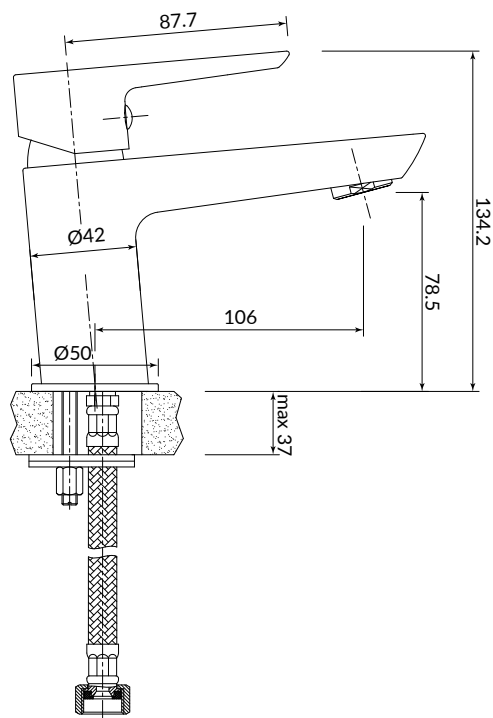

BATERIA UMYWALKOWA MILLE

Kod produktu: S951-045, S951-048, S951-047