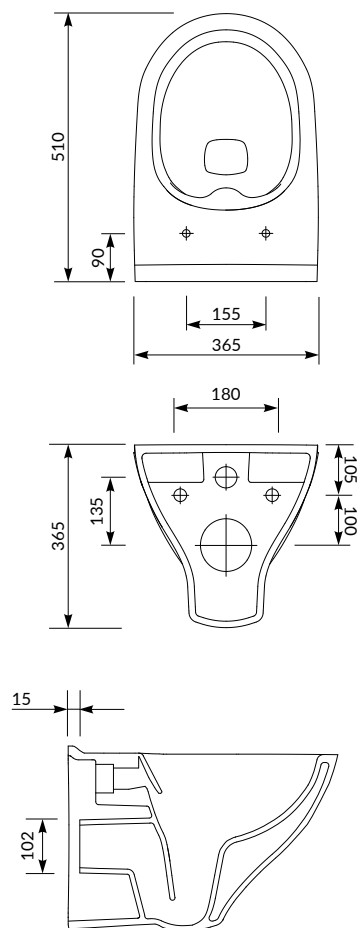

SET B291

Miska zawieszana MILLE CleanOn
Deska toaletowa MILLE SLIM
Kod produktu: S701-453