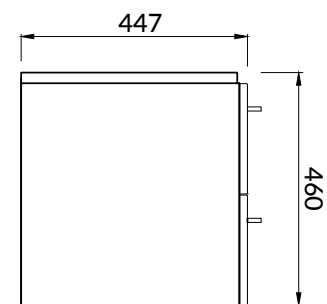

SET B307, B308, B309

Kod katalogowy: S801-332-DSM, S801-331-DSM, S801-330-DSM
Szafka podumywalkowa LARA 100
Umywalka meblowa MILLE 100