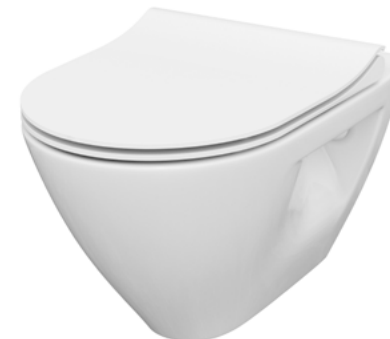

Kolekcja MILLE oferuje dwie miski zawieszane MILLE I MILLE PLUS. Miska MILLE PLUS to tak idealnie obły kształt, że patrząc od frontu wygląda ona jak miska zawieszana w pełni klejona. Obie miski zawieszane są dostępne w setach z dedykowaną deską toaletową MILLE oraz w setach z deską ze stelażem podtynkowym.

Miski zawieszane bez kołnierza są zatem nie tylko bardzo funkcjonalne, ale przede wszystkim zapewniają czystość i higienę w toalecie.

N

SET B291

Miska zawieszana MILLE CleanOn
Deska MILLE SLIM duroplastowa, wolnoopadająca,
wypinana jednym przyciskiem

Rozmiar: 36,5 × 51,0 × 36,5 cm

Kod produktu: S701-453

N

SET B292

Miska zawieszana MILLE PLUS CleanOn
Deska MILLE SLIM duroplastowa, wolnoopadająca,
wypinana jednym przyciskiem

Rozmiar: 36,0 × 50,0 × 36,5 cm