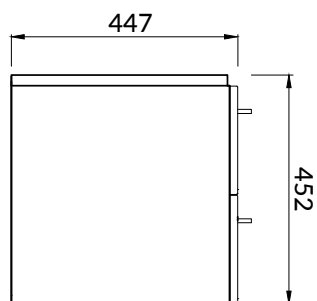

SET B348, B349, B350

Kod katalogowy: S801-338-DSM, S801-339-DSM, S801-340-DSM
Szafka podumywalkowa LARA 80
Umywalka meblowa MILLE 80