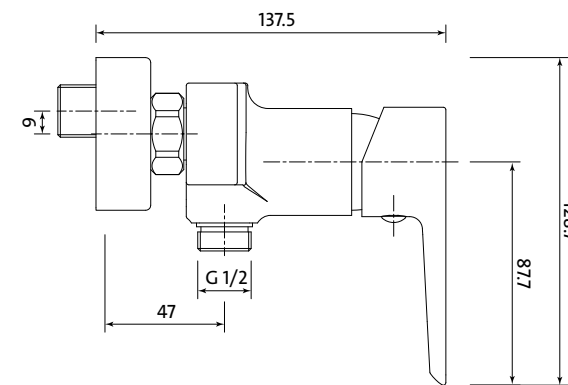

BATERIA NATRYSKOWA MILLE

Kod produktu: S951-031, S951-034, S951-033