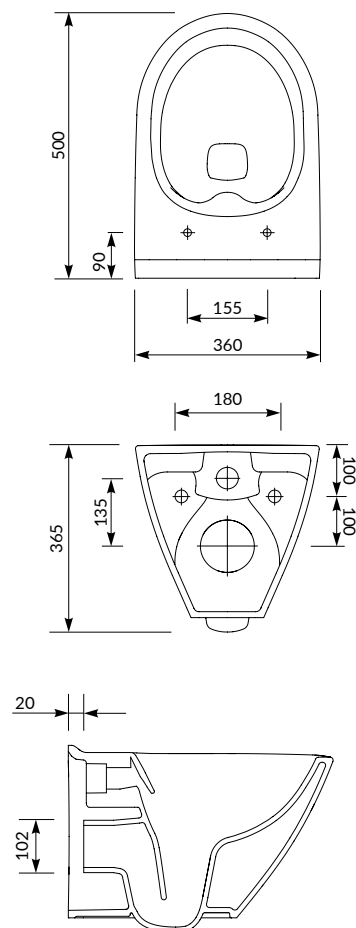

SET B292

Miska zawieszana MILLE PLUS CleanOn
Deska toaletowa MILLE SLIM
Kod produktu: S701-454