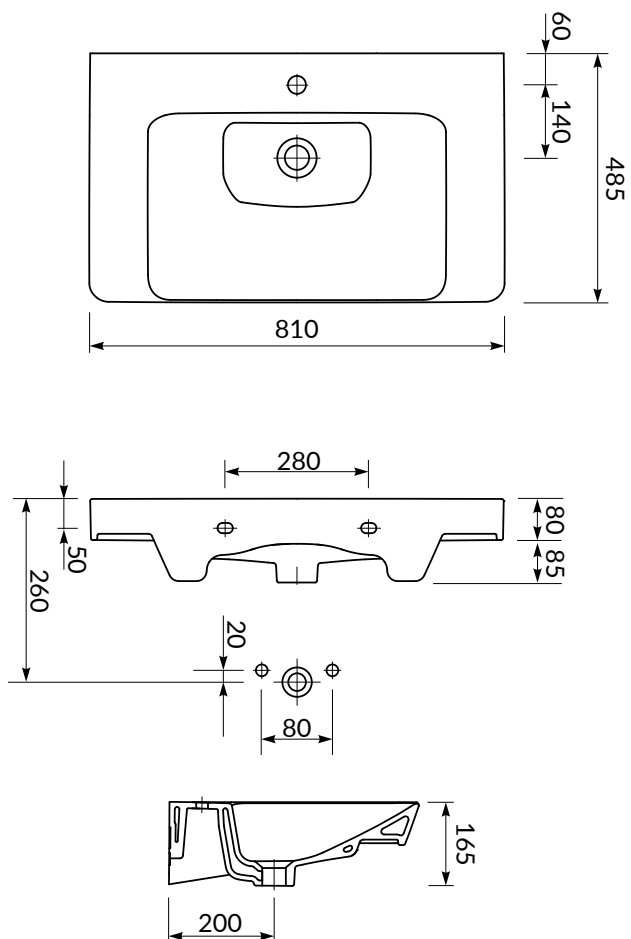

UMYWALKA MEBLOWA MILLE 80

Kod produktu: K675-003