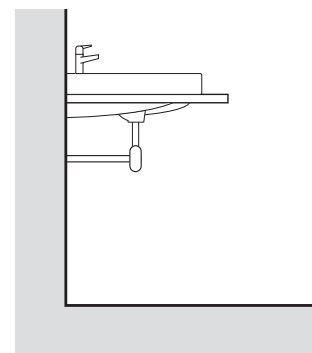

umywalka bezpośrednio na blacie