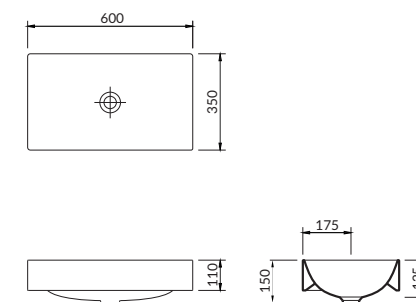

INVERTO 60
umywalka nablatowa prostokątna