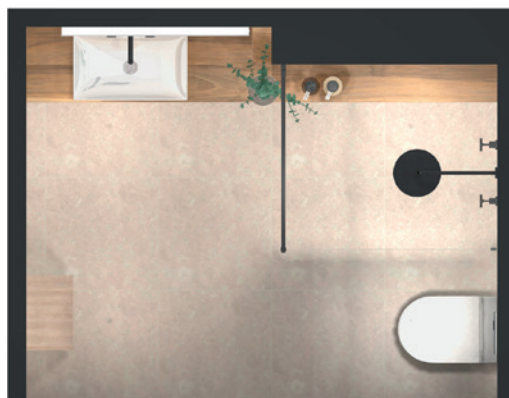

EKSPOZYCJA W PUNKTACH POS

STANDARD BOKSU NR 3

KONCEPT INVERTO	KOD KATALOGOWY	ILOŚĆ
INVERTO 60 umywalka nablutowa, prostokątna	K671-008	1
INVERTO StreamOn miska zawieszana	K671-001	1
INVERTO SLIM WRAP duroplastowa deska toaletowa	K98-0187	1
POZOSTAŁE ELEMENTY ARANŻACJI		
CREA słupek 4/25, dąb	S924-024	1
METROPOLITAN lustro 100 (marka Opoczno)	OS581-016	1
przycisk spłukujący ACCENTO CIRCLE szkło czarne	S97-053	1
kabina prysznicowa Walk-in MILLE, czarna	S161-004	1
gres REST Light Grey Matt	W1011-004-1	
gres REST White Matt	W1011-003-1	
gres REST White Inserto A Matt	W1011-002-1	
gres REST White Inserto B Matt	W1011-014-1