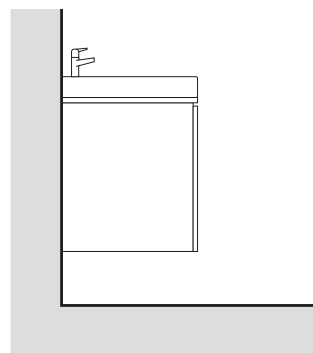

UMYWALKA NABLÁTOWA, PROSTOKÁTNA

TAKA SAMA MISA
→

UMYWALKA NABLÁTOWA OWALNA

UMYWALKA MEBLOWO-NABLÁTOWA,
Z DODANĄ POWIERZCHNIĄ ODKŁADCZĄ

ROCKLITE

ELEGANCKA BŁYSZCZĄCA CERAMIKA

UMYWALKI INVERTO

Umywalki meblowo-nablatowe możemy zestawiać z szafkami podumywalkowymi lub z blatami. W obydwu przypadkach, w pierwszym kroku instalujemy umywalkę do ściany a następnie montujemy blat lub szafkę.