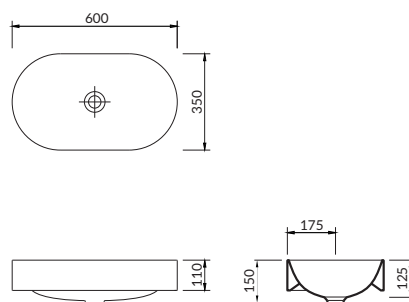

INVERTO 60
umywalka nablatowa owalna