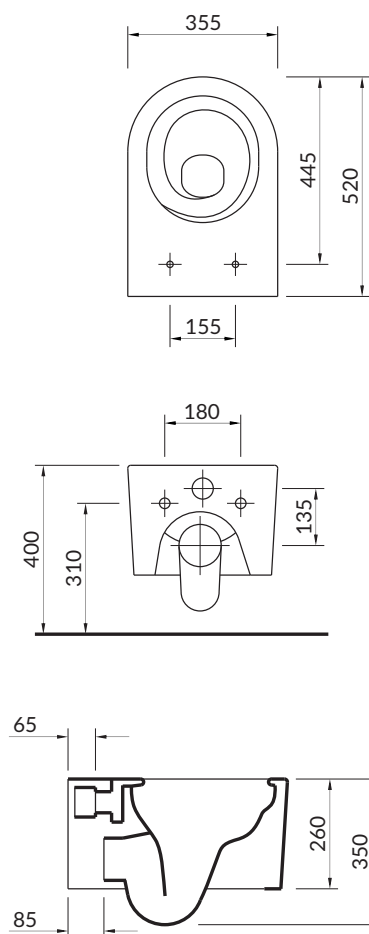

MISKA ZAWIESZANA, BIDET, DESKA

INVERTO

BY cersanit

K671-001

INVERTO STREAM ON
miska zawieszana