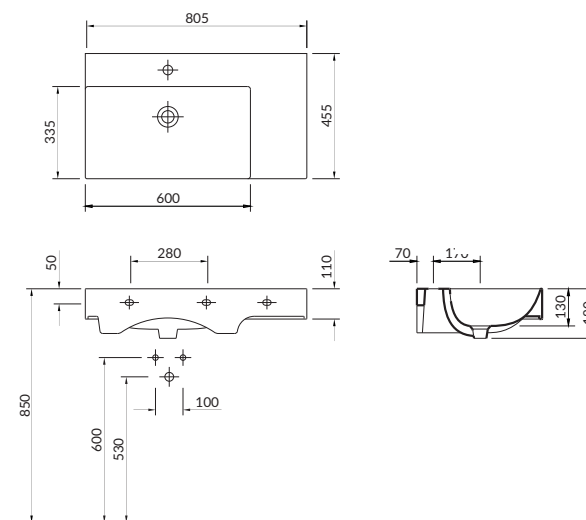

INVERTO 80
umywalka meblowo-nablatowa prawa