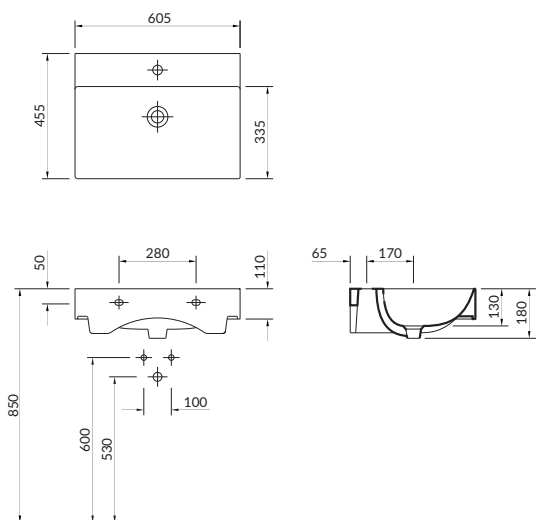

UMYWALKI

K671-005

INVERTO 60
umywalka meblowo-nablatowa