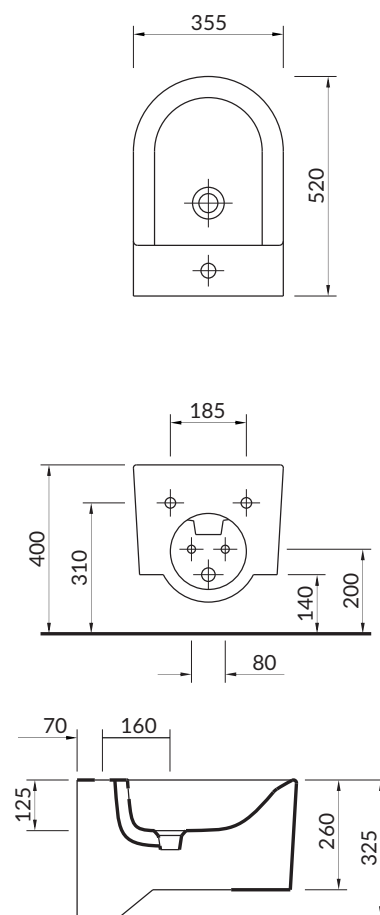

K671-002

INVERTO
bidet zawieszany