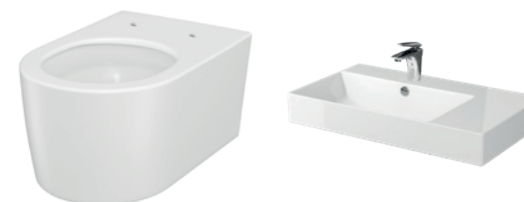

PACKSHOTY

EKSPOZYCJA W PUNKTACH POS

STANDARD BOKSU NR 1

KONCEPT INVERTO	KOD KATALOGOWY	ILOŚĆ
INVERTO 100 umywalka meblowo-nablatowa	K671-007	1
INVERTO StreamOn miska zawieszana	K671-001	1
INVERTO SLIM WRAP duroplastowa deska toaletowa	K98-0187	1
INVERTO bidet zawieszany	K671-002	1
POZOSTAŁE ELEMENTY ARANŻACJI		
CREA 100 szafka podumywalkowa, szary mat	S924-019	1
CREA słupek 4/25, szary mat	S924-025	2
METROPOLITAN lustro 100 (marka Opoczno)	OS581-016	1
przycisk spłukujący ACCENTO CIRCLE szkło czarne	S97-053	1
gres Lake Stone Lappato (marka Opoczno)	OP535-003-1	
gres Lake Stone Lappato (marka Opoczno)	OP535-001-1	
gres Lake Stone Lappato (marka Opoczno)	OP535-002-1	
listwa Metal Silver Glossy Border (marka Opoczno)	OD987-007	