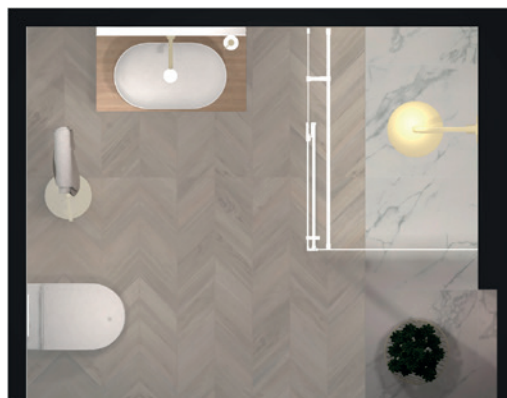

EKSPOZYCJA W PUNKTACH POS

STANDARD BOKSU NR 2

INVERTO

BY cersanit

KONCEPT INVERTO	KOD KATALOGOWY	ILOŚĆ
INVERTO 60 umywalka nablatowa, owalna	K671-009	1
INVERTO StreamOn miska zawieszana	K671-001	1
INVERTO SLIM WRAP duroplastowa deska toaletowa	K98-0187	1
POZOSTAŁE ELEMENTY ARANŻACJI		
CREA 80 szafka z blatem uniwersalnym, dąb	S924-010	1
METROPOLITAN lustro 80 (marka Opoczno)	OS581-015	1
CREA drzwi kabiny prysznicowej, lewe 120 x 200	S159-003	1
CREA ścianka kabiny prysznicowej 90 x 200	S159-010	1
przycisk sptukujący ACCENTO CIRCLE szkło białe	S97-055	1
gres CHEVRONWOOD BEIGE A	W619-014-1	
gres CHEVRONWOOD BEIGE B	W619-015-1	
gres CALACATTA MARBLE WHITE POLISHED MAT (marka Opoczno)	OP934-010-1	
gres CALACATTA MARBLE WHITE POLISHED MAT (marka Opoczno)	OP934-006-1	
gres CALACATTA MARBLE WHITE POLISHED MAT (marka Opoczno)	OP934-008-1