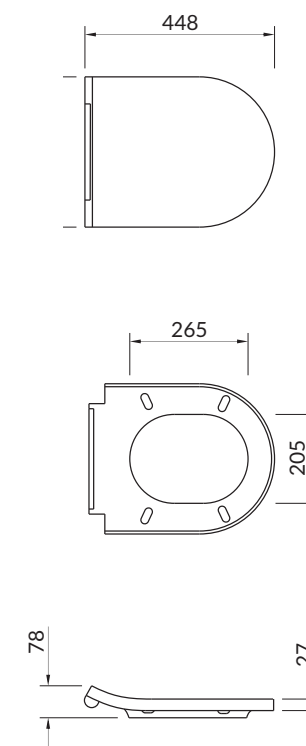

K98-0187

INVERTO SLIM WRAP
duroplastowa deska toaletowa