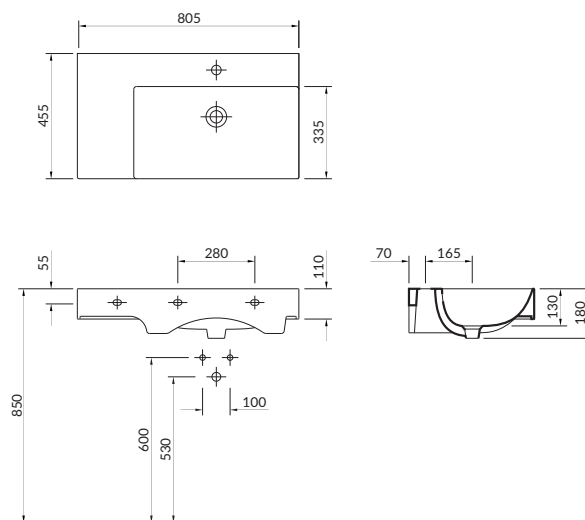

INVERTO 80
umywalka meblowo-nablatowa lewa