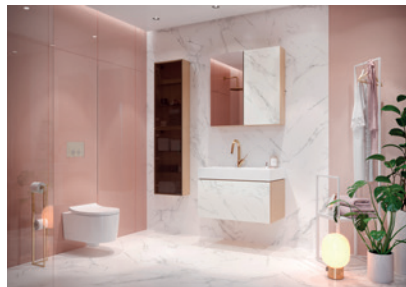

WSPARCIE MARKETINGOWE

ZAWARTOŚĆ PACZKI KOMUNIKACYJNEJ

ARANŻACJE WNEŹRZ