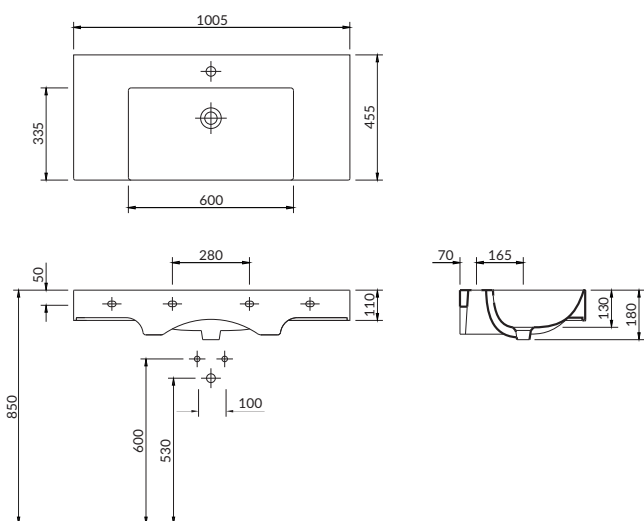

INVERTO 100
umywalka meblowo-nablatowa