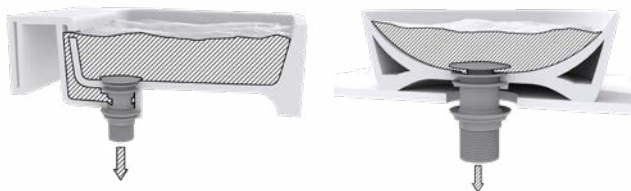

## Uniwersalny korek klik-klak

Korek klik-klak uniwersalny oznacza, że możemy go zamontować zarówno w umywalkach z przelewem, jak i bez niego. Specjalnie przedłużoną tuleją, po mocniejszym dokręceniu możemy zakryć otwór przelewowy. Można go zastosować w umywalkach bez przelewu. Gdy dolny korpus uwidoczni przelew, można go używać w umywalkach z przelewem.