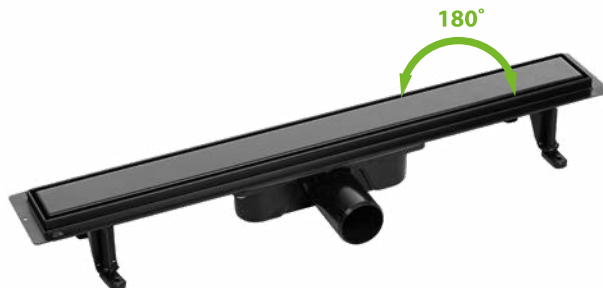

# Basso

NOWOŚĆ

Odpyływ liniowy

DŁUGOŚĆ 50 CM

INOX  
COB\_250D

**560,00 PLN**

EAN:5907791190321

DŁUGOŚĆ 80 CM