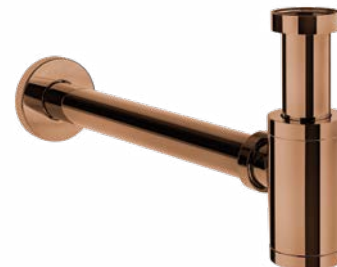

RÓŻOWE ZŁOTO
CKS_861D

230,00 PLN

EAN:5907791166074