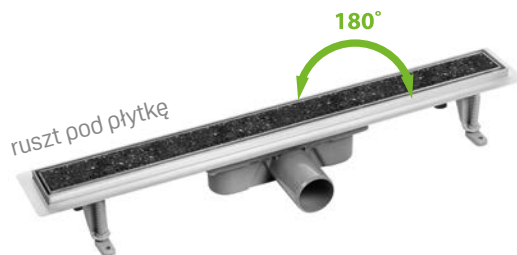

Basso

Odpływ liniowy

DŁUGOŚĆ 50 CM

RÓŻOWE ZŁOTO
COB_850D

1050,00 PLN

EAN:5907791190505

DŁUGOŚĆ 80 CM

RÓŻOWE ZŁOTO
COB_880D

1200,00 PLN

EAN:5907791190536

DŁUGOŚĆ 60 CM

RÓŻOWE ZŁOTO
COB_860D

1100,00 PLN

EAN:5907791190512

DŁUGOŚĆ 90 CM

RÓŻOWE ZŁOTO
COB_890D

1250,00 PLN

EAN:5907791190543

DŁUGOŚĆ 70 CM

RÓŻOWE ZŁOTO
COB_870D

1150,00 PLN

EAN:5907791190529

DŁUGOŚĆ 100 CM

RÓŻOWE ZŁOTO
COB_810D

1300,00 PLN

EAN:5907791190550

Basso – 2 odpływy w 1

Wszystkie odpływy z serii Basso są wyposażone w dwustronny ruszt. Z jednej strony to wersja pełna, a po odwróceniu rynna z możliwością wklejenia płytki. Ruszt można odwracać dowolną ilość razy w trakcie użytkowania odwodnienia – wystarczy przełożyć dystanse utrzymujące ruszt w rynnie. Modele z kolekcji Basso pozwalają cieszyć się dwiema wersjami tego samego odpływu.