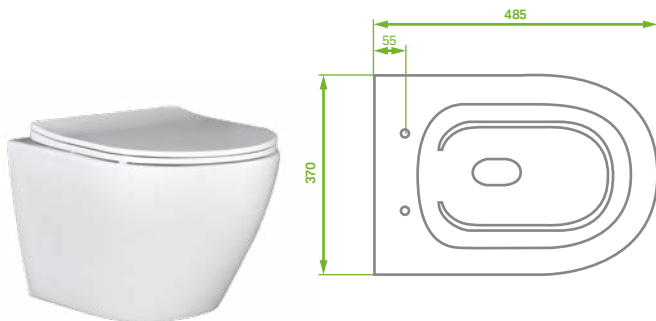

Desna

Miska ustępowa wisząca
bezkolnierzowa z deską

Wymiary

BIALY
VMD_600S

1141,00 PLN

EAN:5907791146779