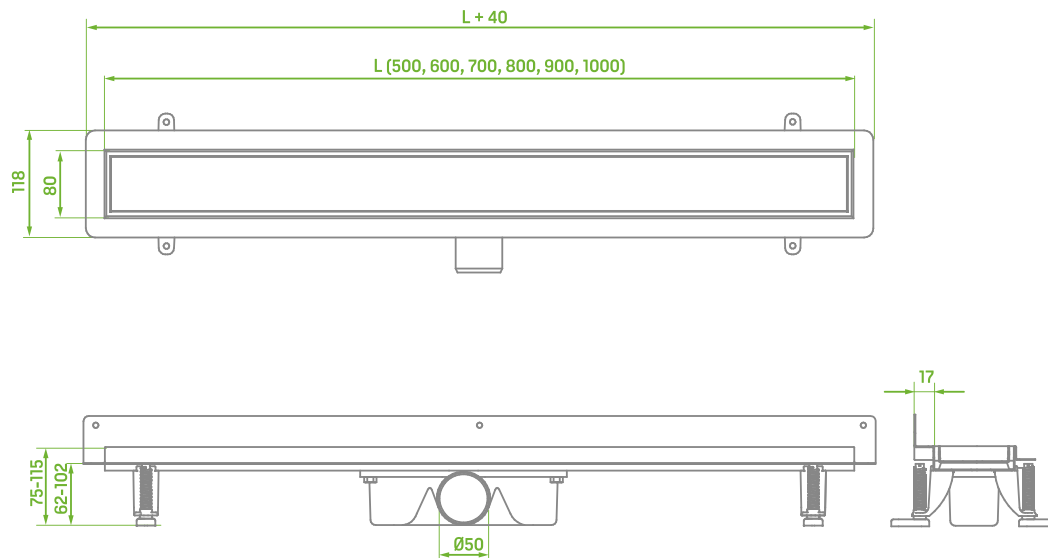

Basso

Odpyływ liniowy przyścienny

Wymiary

Basso odpływ liniowy przyścienny