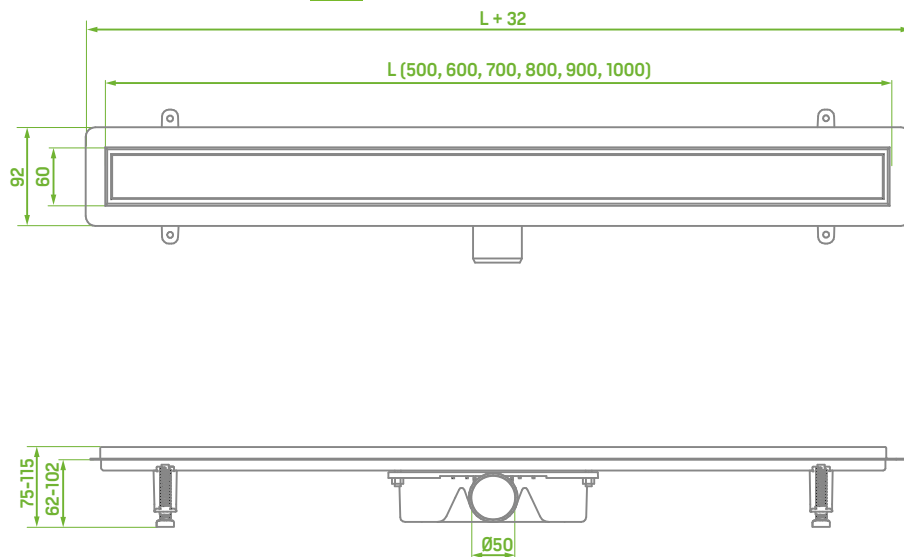

Basso

Odływ liniowy

Wymiary

Basso odpływ liniowy