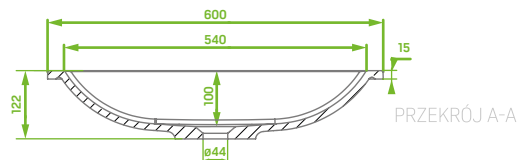

Albano

Umywalka meblowa granitowa

Wymiary

BEŻ
VGA1410T

491,00 PLN

EAN:5907791169006

SZARY
VGA1510T

491,00 PLN

EAN:5907791169013

CZARNY
VGA1710T

491,00 PLN

EAN:5907791169020

PRZEKRÓJ A-A

BIAŁY MONOKOLOR / CZARNY MONOKOLOR / CZARNY METALIK

dostępne
na specjalne
zamówienie

Cechy produktu

produkt
polski

produkt
projektowany

granit

różnorodność
kolorystyczna

łatwe
czyszczenie

odpływ
Ø44mm

serwis
dojazdowy

gwarancja