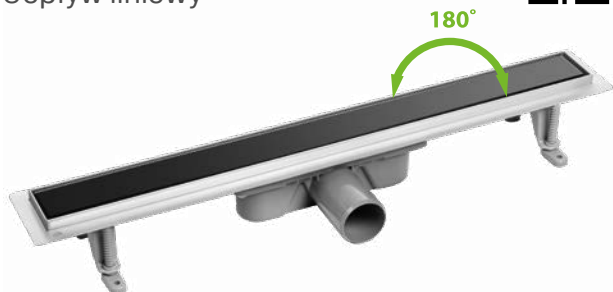

# Basso

NOWOŚĆ

Odpyływ liniowy

DŁUGOŚĆ 50 CM

CZARNE SZKŁO  
COB\_750S

**640,00 PLN**

EAN:5907791190567

DŁUGOŚĆ 80 CM