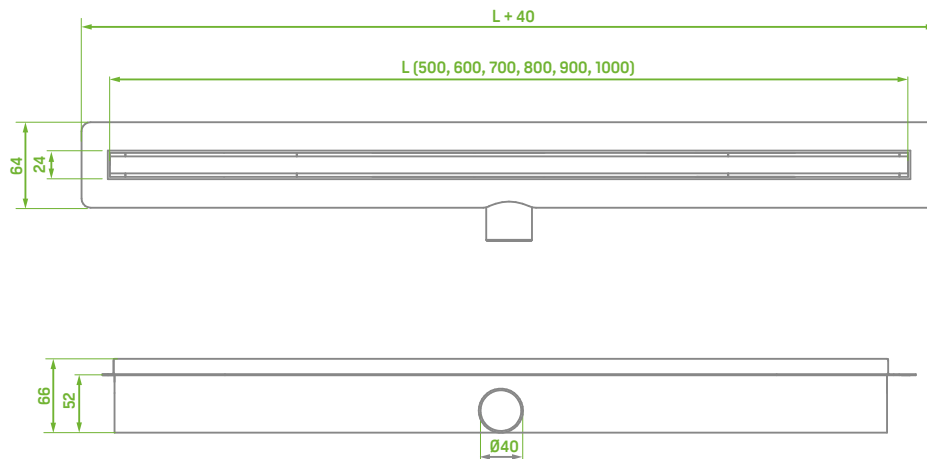

Slim

Odływ liniowy

Wymiary

Slim odpływ liniowy