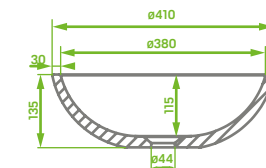

Wymiary

Cechy produktu

produkt
polski

produkt
projektowany

granit

różnorodność
kolorystyczna

łatwe
czyszczenie

odpływ
Ø44mm

serwis
dojazdowy

gwarancja