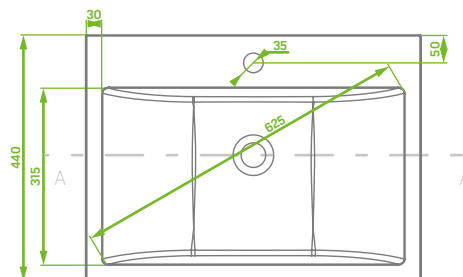

Albano

Umywalka meblowa granitowa

Wymiary

BEŻ
VGA1410T

491,00 PLN

EAN:5907791169006

SZARY
VGA1510T

491,00 PLN

EAN:5907791169013

CZARNY
VGA1710T

491,00 PLN

EAN:5907791169020

PRZEKRÓJ A-A

BIAŁY MONOKOLOR / CZARNY MONOKOLOR / CZARNY METALIK

dostępne
na specjalne
zamówienie

Cechy produktu

produkt
polski

produkt
projektowany

granit

różnorodność
kolorystyczna

łatwe
czyszczenie

odpływ
Ø44mm

serwis
dojazdowy

gwarancja