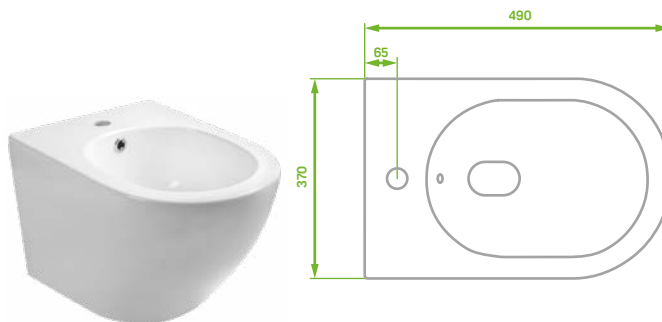

# Desna

Miska ustępowa wisząca  
bezkolnierzowa z deską

Wymiary

BIALY  
VMD\_600S

**1141,00 PLN**

EAN:5907791146779

# Desna

NOWOŚĆ

Bidet wiszący

Wymiary

BIALY  
VBD\_600C

**878,00 PLN**

EAN:5907791174758

miska  
bezkolnier-  
rzowa