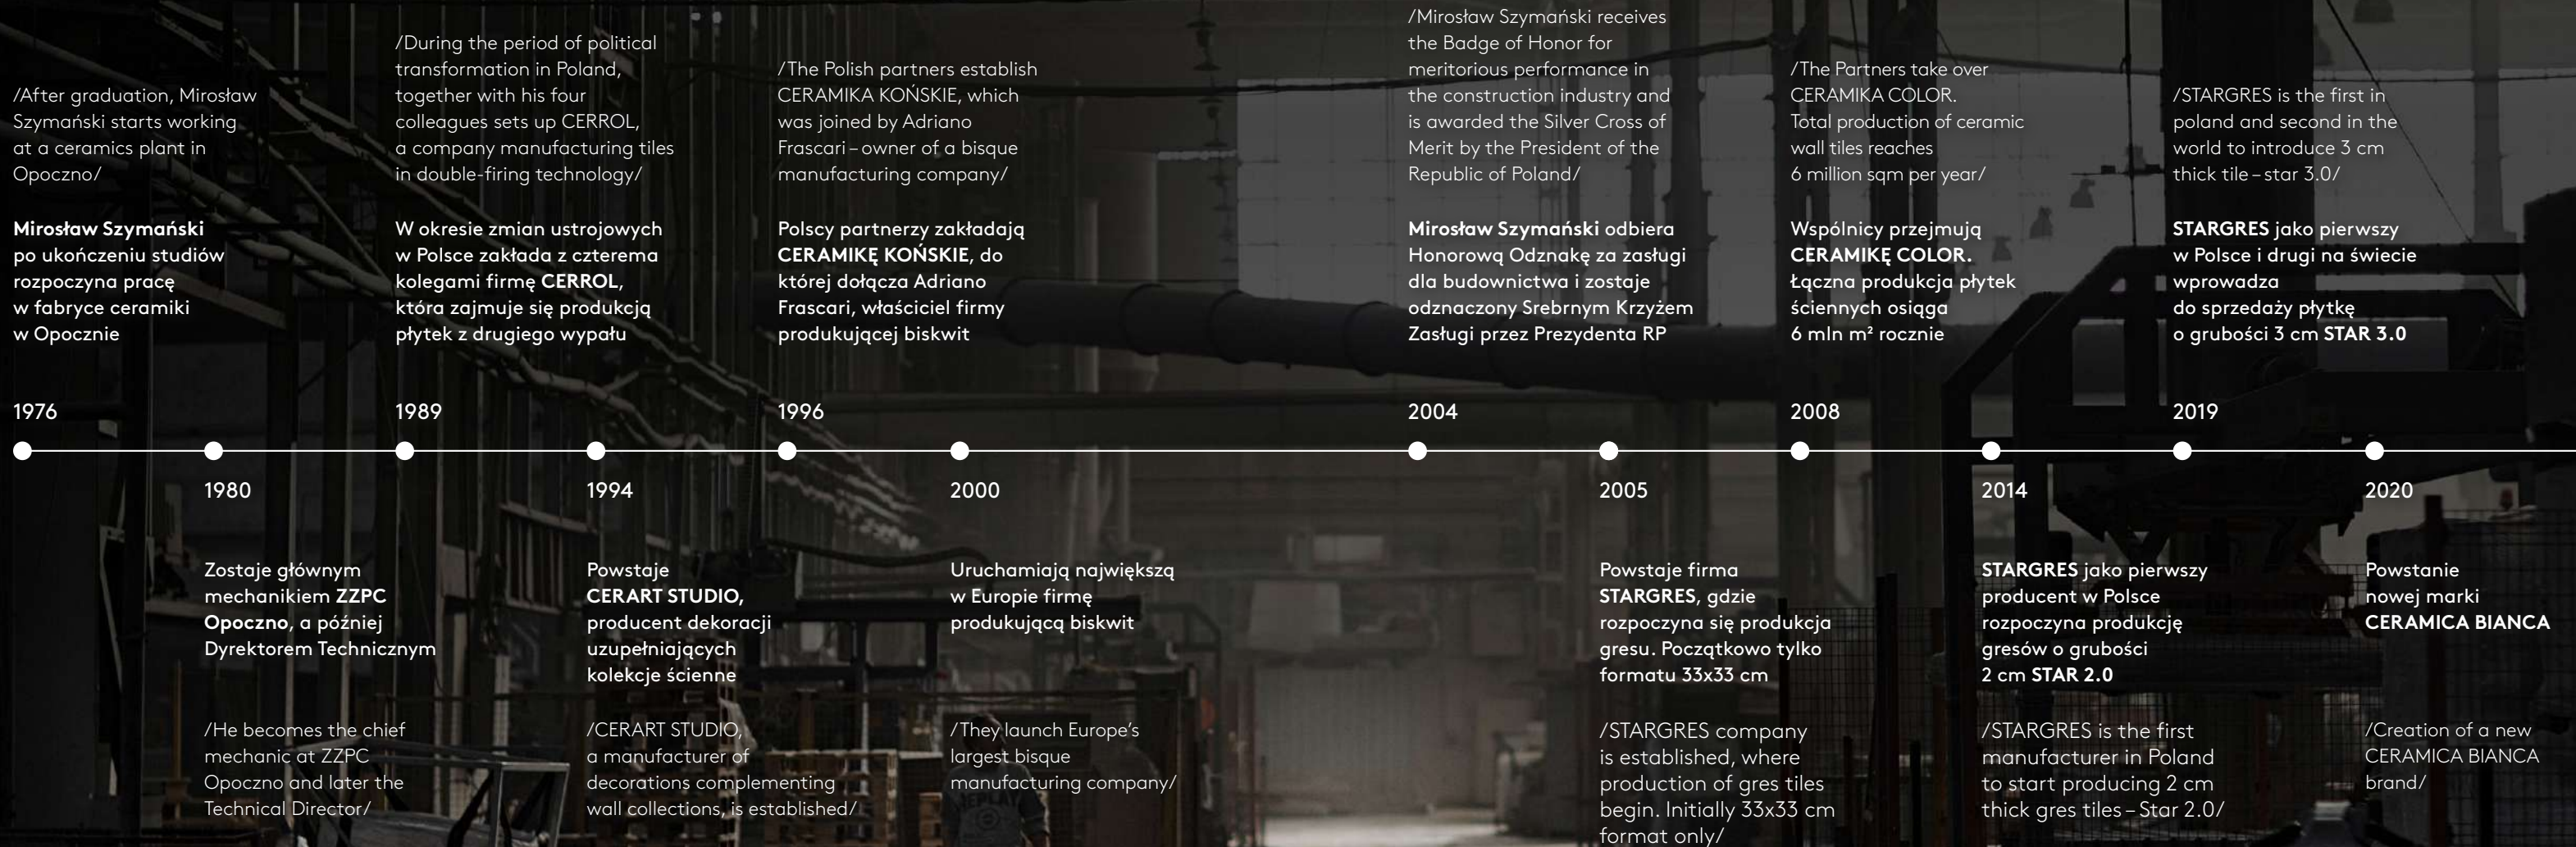

## Od jednej palety dziennie w 1989 roku, do 27 mln m<sup>2</sup> rocznej produkcji po 30 latach

/From one pallet per day in 1989, to 27 million sqm of annual production after 30 years/

Jako grupa inwestujemy w technikę, rozwój, a przede wszystkim w naszych pracowników. Grupa Końskie jest firmą rodzinną. Panująca w niej atmosfera jest pozbawiona niezdrowej rywalizacji. Wzornictwo naszych kolekcji jest efektem współpracy najlepszych europejskich studiów graficznych i doświadczenia pracowników Grupy Końskie.