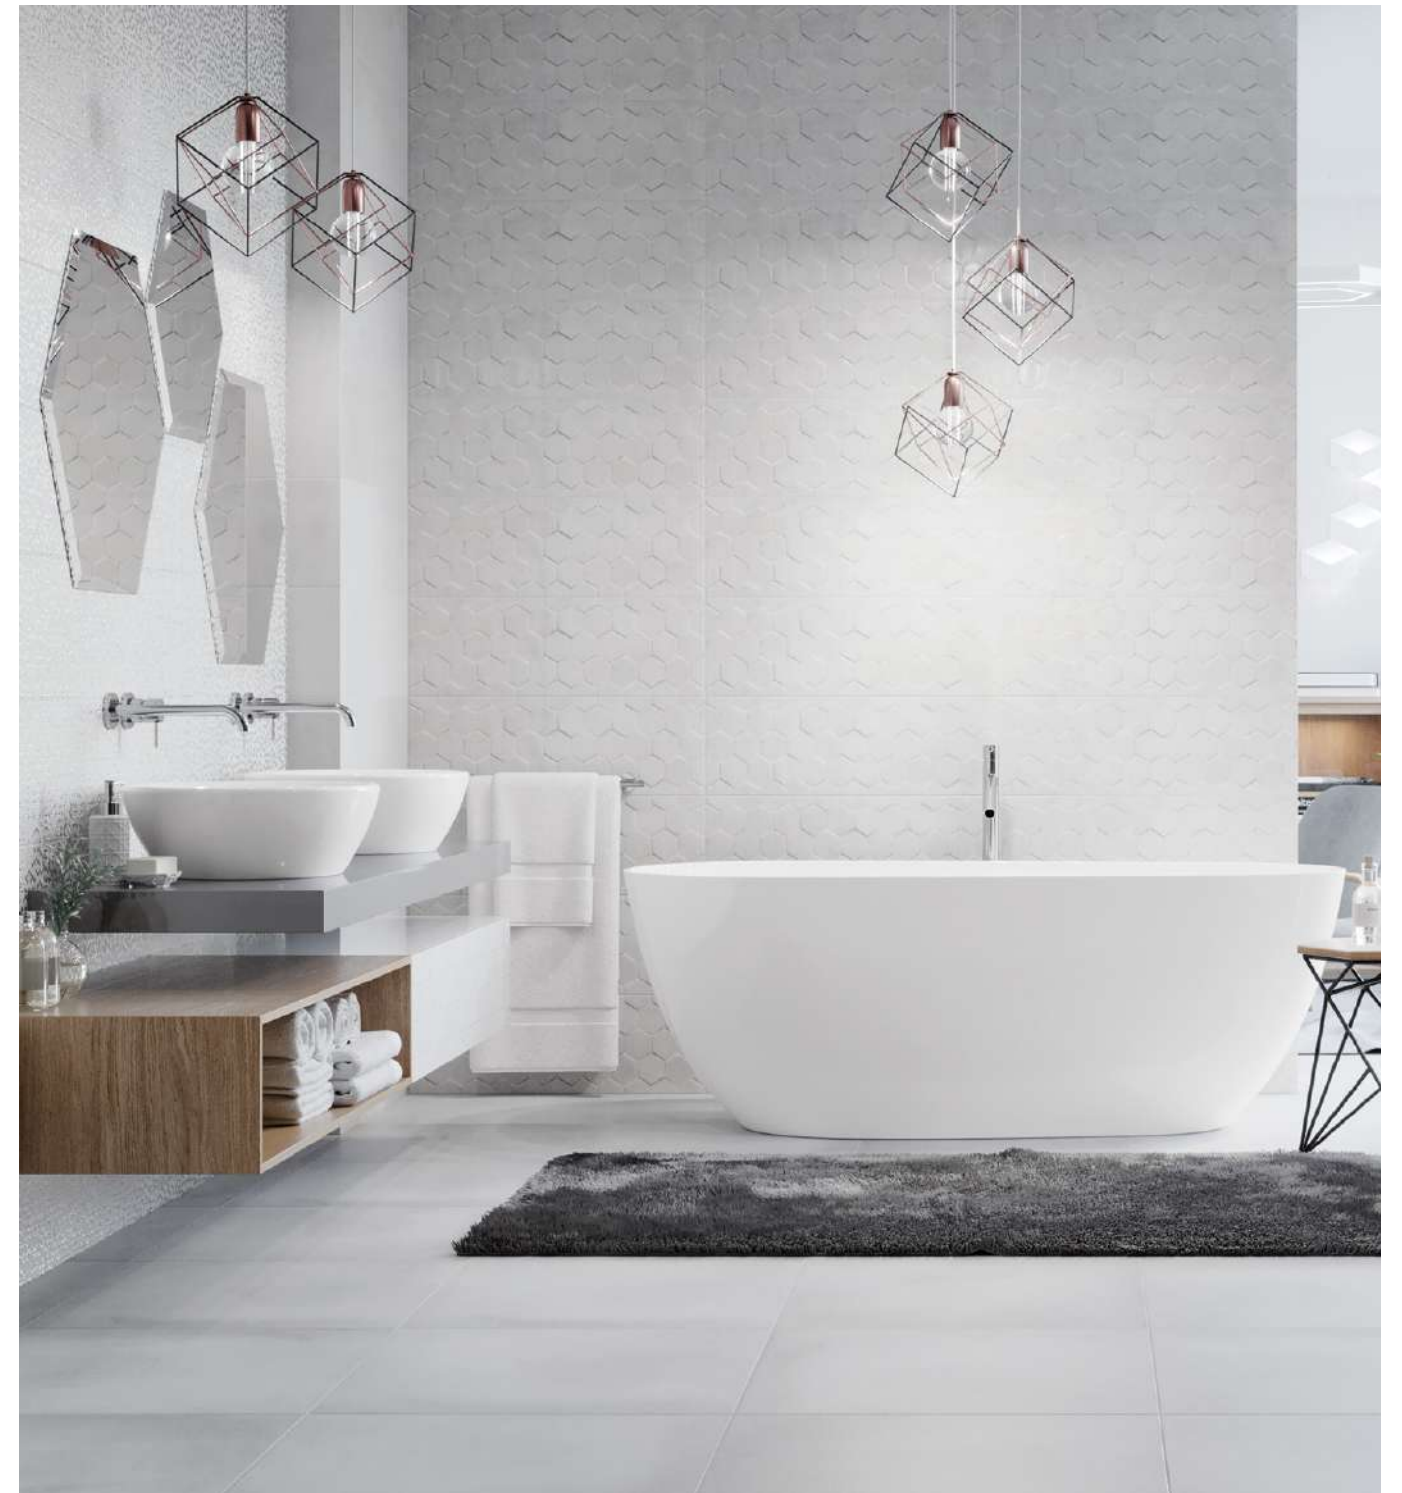

**dalmacia inserto** 25x75/10"x30" rectified  
5902027031591

**udine vintage glass inerto** 25x75/10"x30" rectified  
5902706500707

**l grey glass** 1x75/0,40"x30"  
5901549844962

**prince grey lapp.** 60x60/24"x24" rect.  
5907641441184