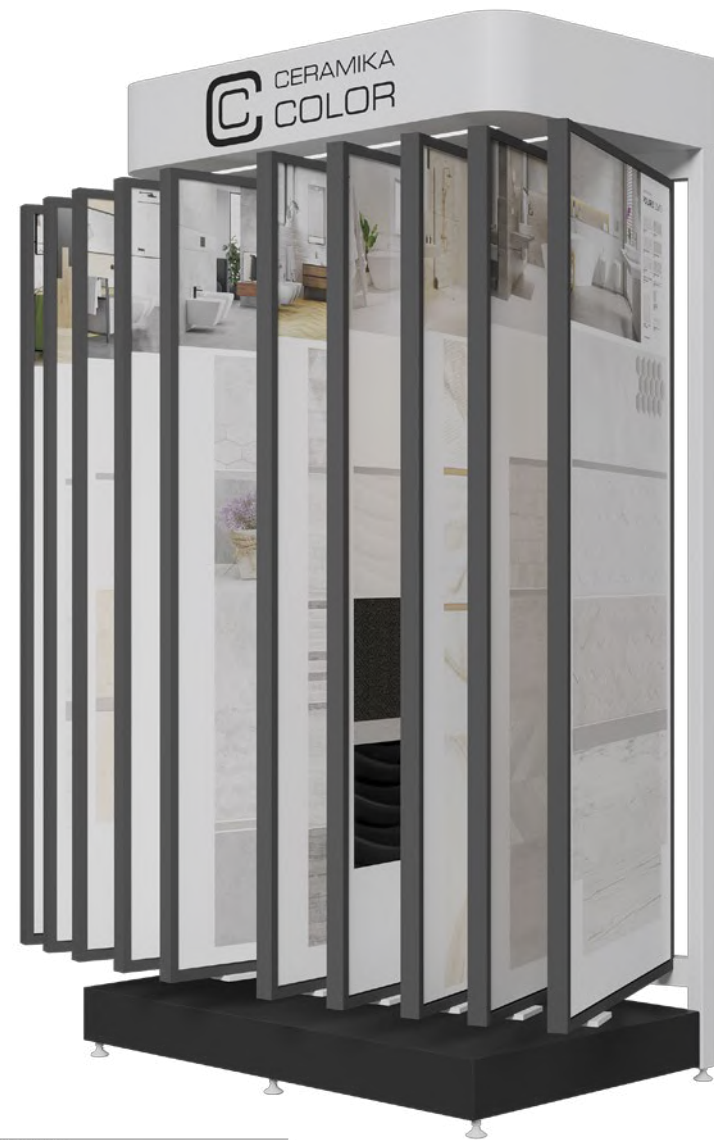

ROCKY 60×60×2

ROCKY 60×60×2
5907641443195 PEI4  

PARAMETRY TECHNICZNE

EKSPozyTORY
PAKOWANIE
PRZEZNACZENIE

EKSPOZYTORY

SZAFA

20 plansz

WYMIARY EKSPozyTORA:
230 x 220 x 94 cm

WYMIARY PLANSZ:
80 x 170 x 10 cm

BETON CC

7 płytek

WYMIARY EKSPozyTORA:
90 x 64 x 208 cm

EKSPOZYTORY

DREWNO CC

12 paneli

WYMIARY EKSPozyTORA:
80 x 80 x 208 cm