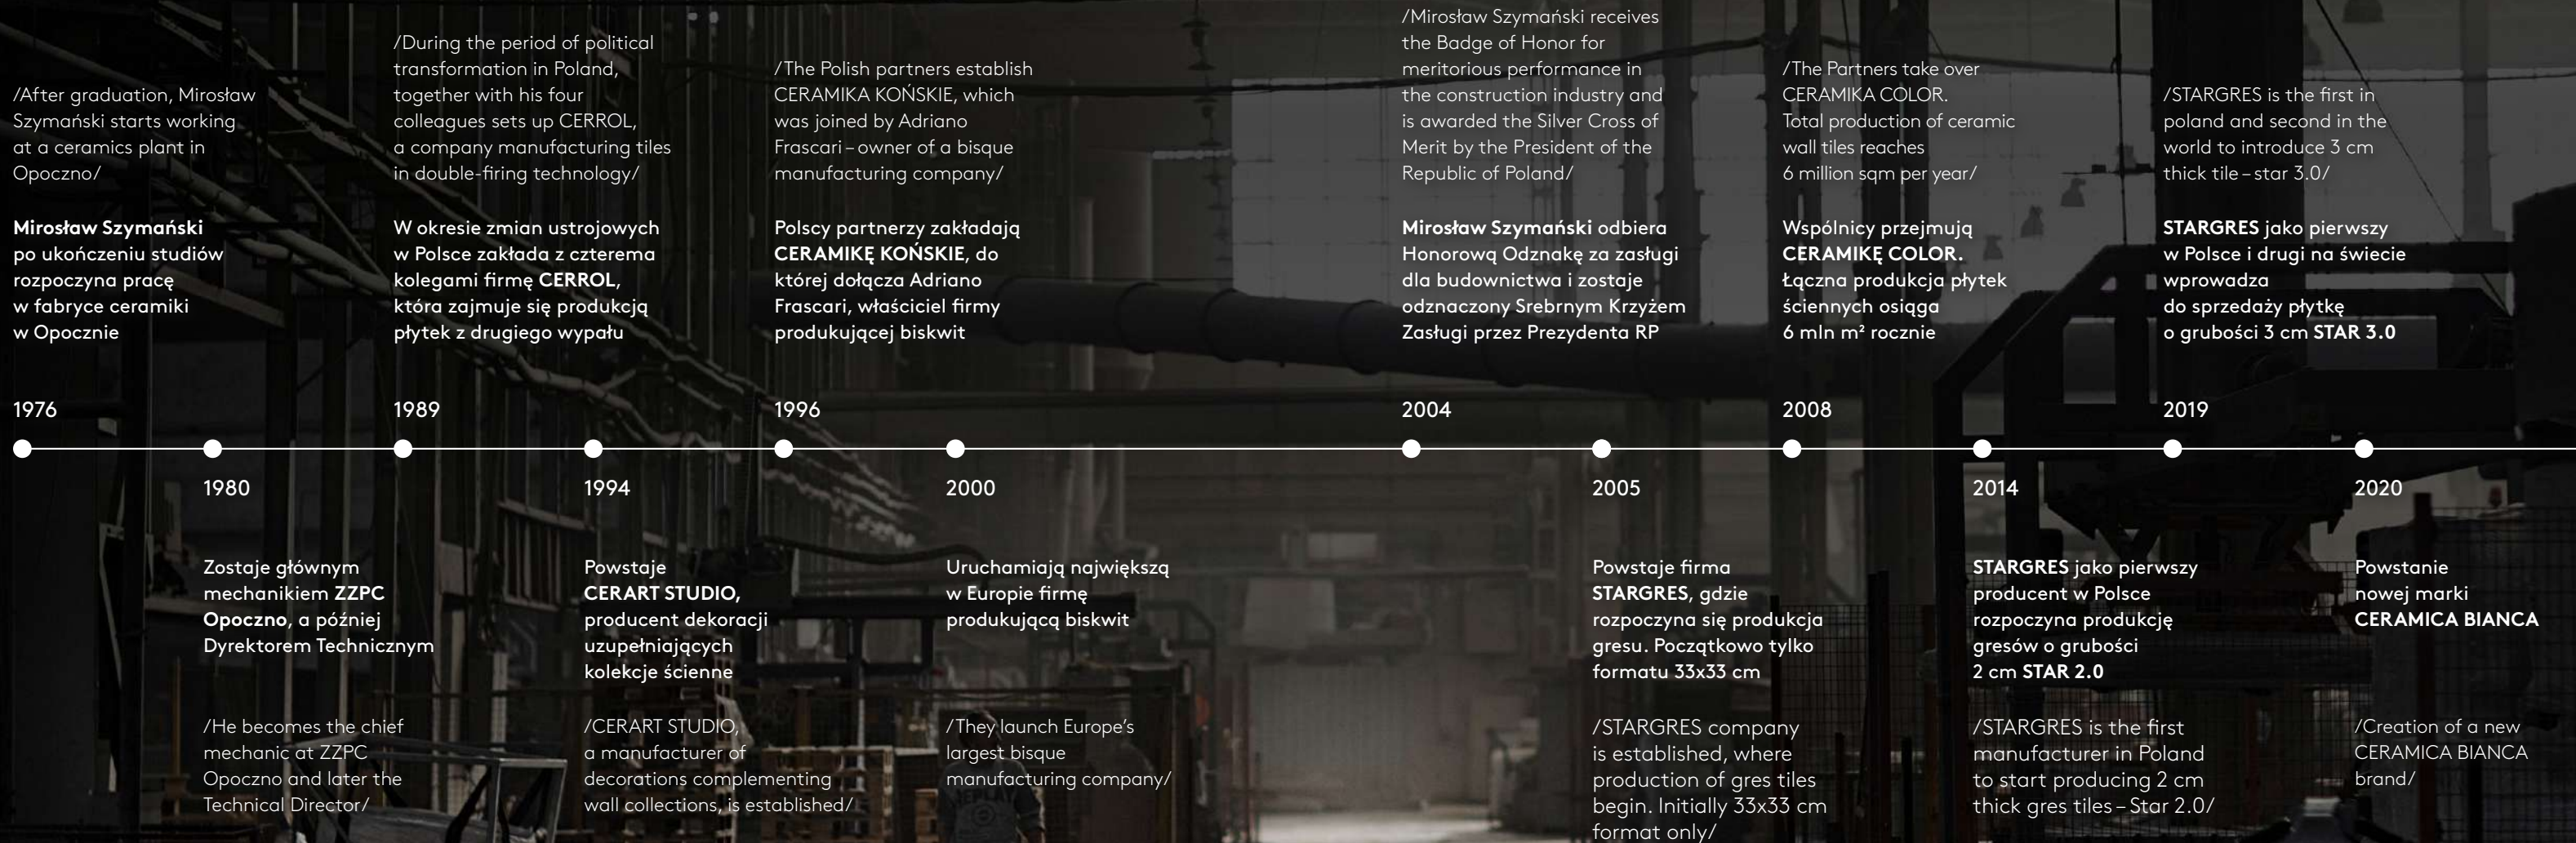

## Od jednej palety dziennie w 1989 roku, do 27 mln m<sup>2</sup> rocznej produkcji po 30 latach

/From one pallet per day in 1989, to 27 million sqm of annual production after 30 years/

Jako grupa inwestujemy w technikę, rozwój, a przede wszystkim w naszych pracowników. Grupa Końskie jest firmą rodzinną. Panująca w niej atmosfera jest pozbawiona niezdrowej rywalizacji. Wzornictwo naszych kolekcji jest efektem współpracy najlepszych europejskich studiów graficznych i doświadczenia pracowników Grupy Końskie.