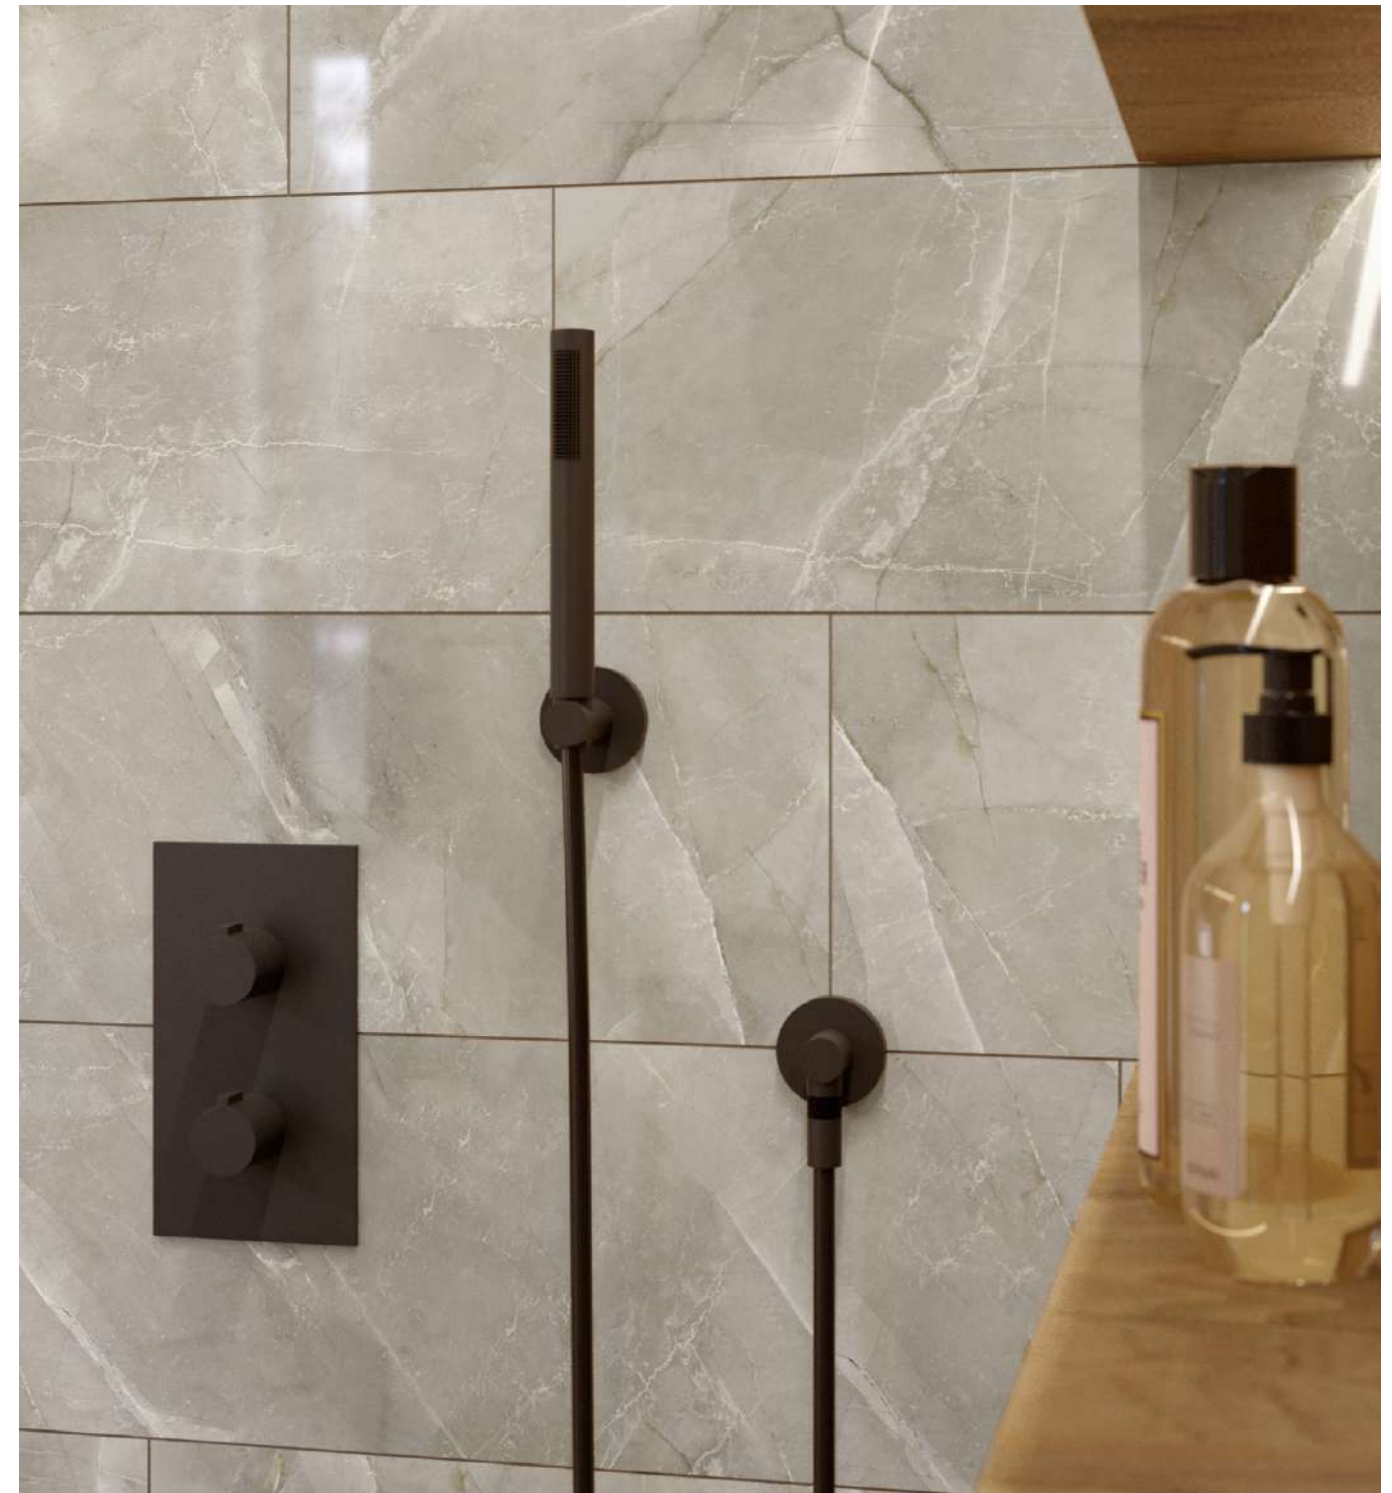

dreamwood mat 25x75/10"x30" rectified  
5902627439971

listwa super gold 2,5x75/1"x30"  
5907222081655

listwa super gold 1x75/0,4"x30"  
5907222081709

black scale mosaic 31,5x30/12,2"x12"  
5902706503098

gold glass mosaic 25x25/10"x10"  
5905669631419