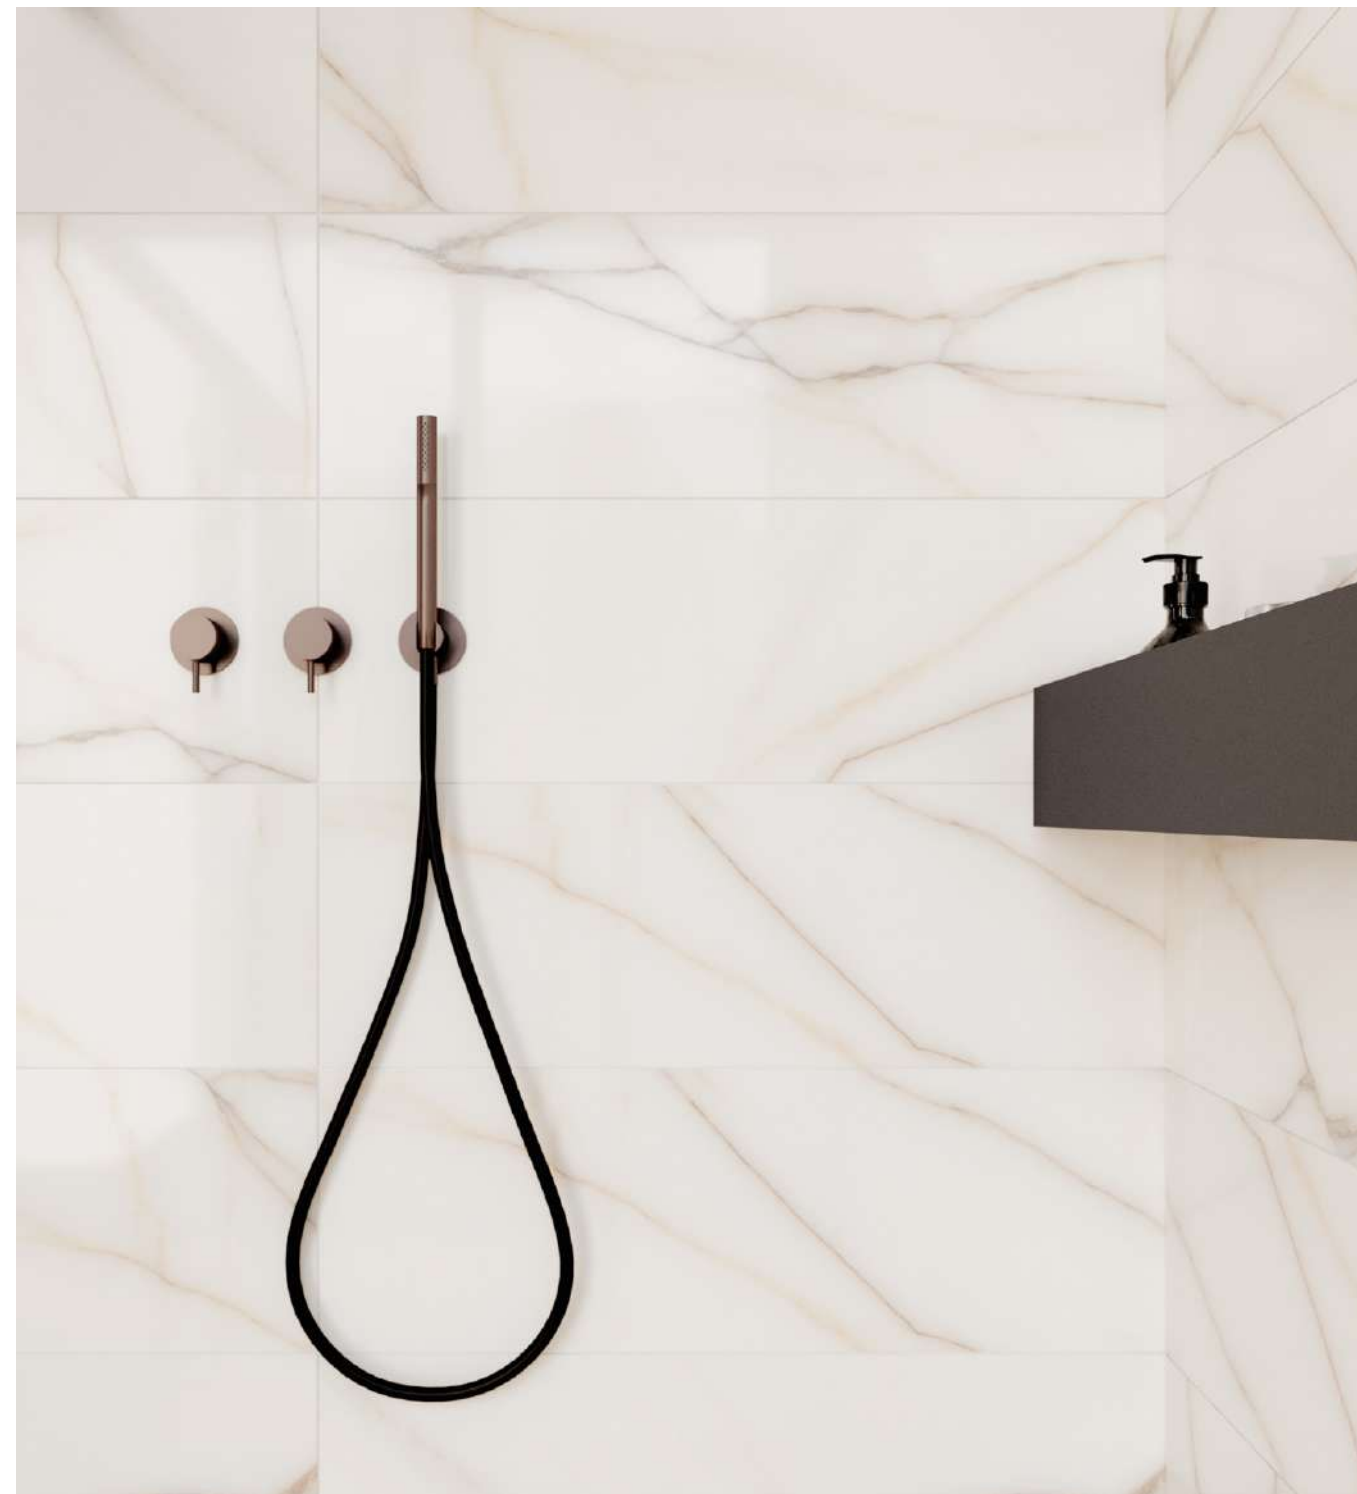

listwa super copper 2,5x75/1"x30"  
5907222081648

listwa super copper 1x75/0,4"x30"  
5907222081693

copper glass mosaic 25x25/10"x10"  
5905669631624

copper glass hexagon mosaic 25x25,8/10,2"x10,2"  
5905669631082