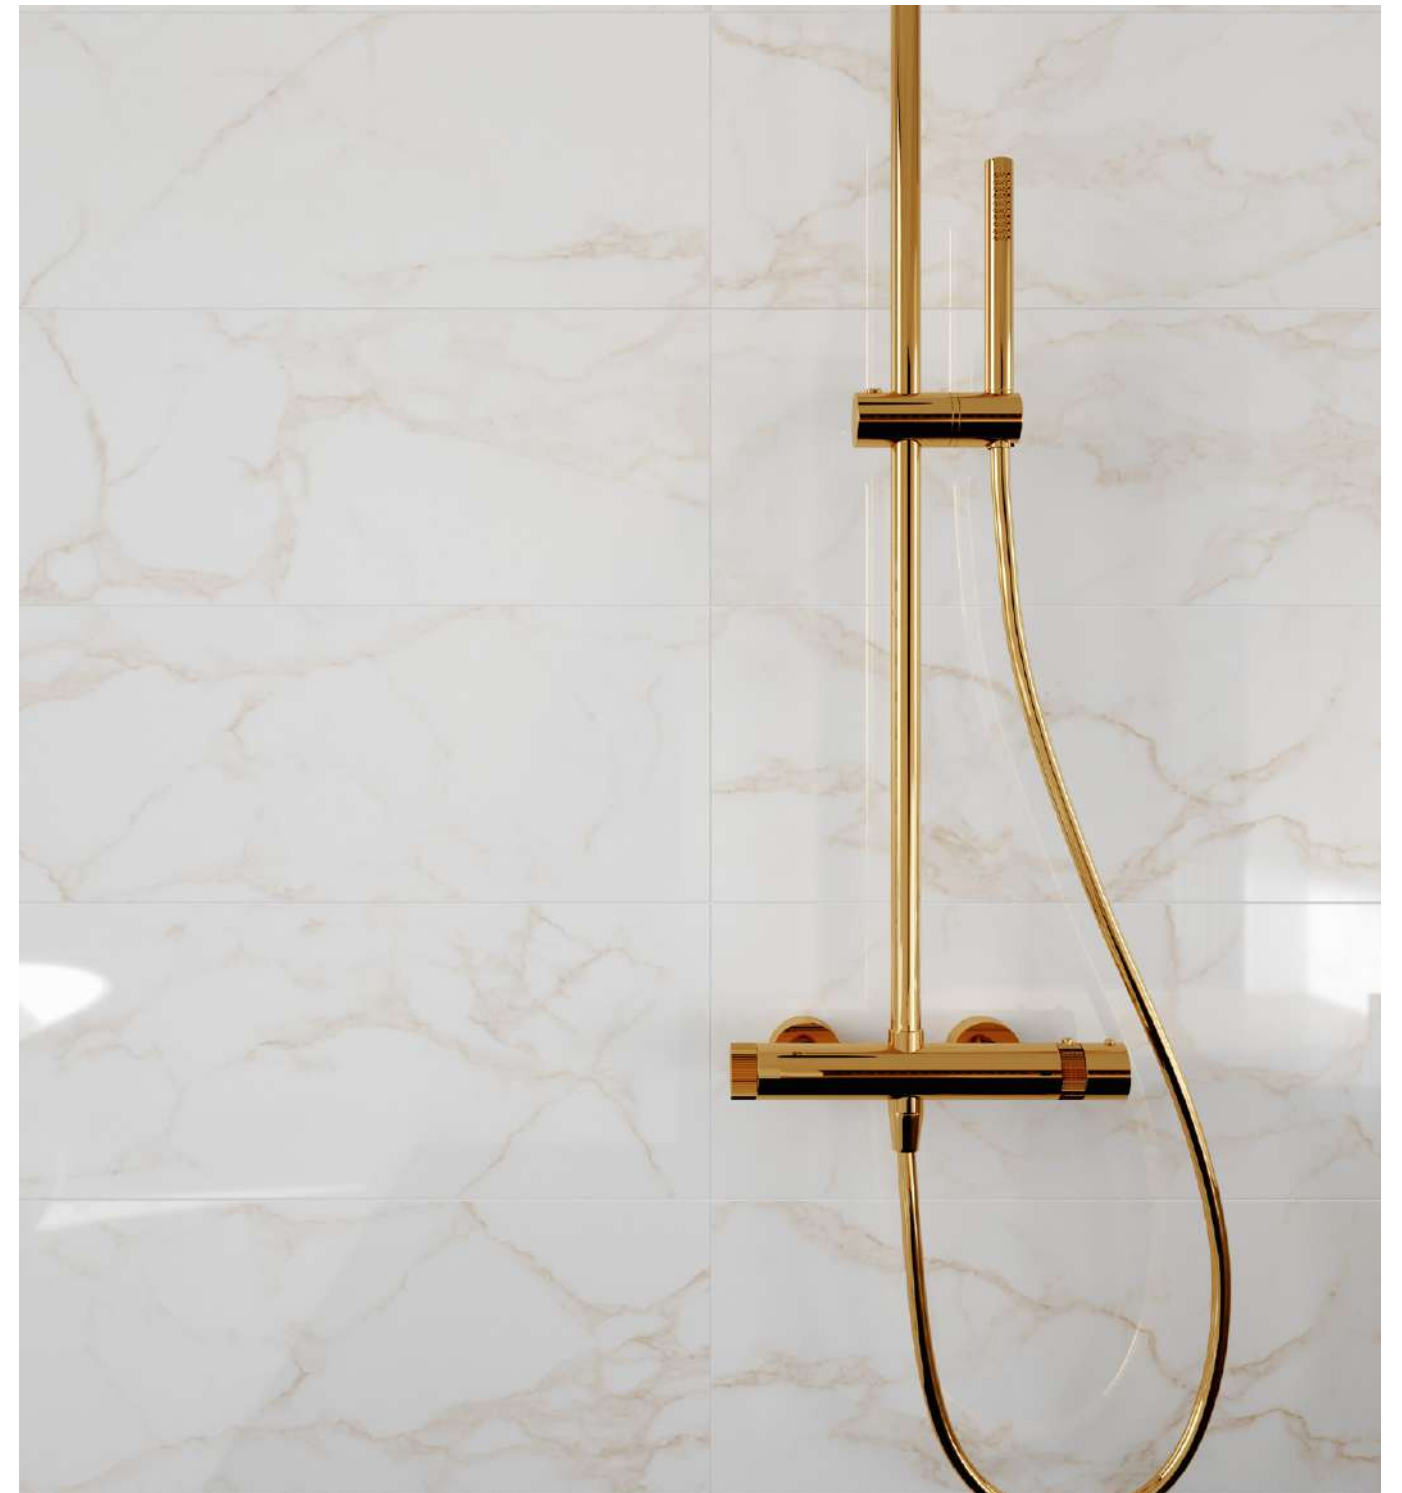

carvallo honey 25x75/10"x30" rectified  
5902627438875

listwa super gold 2,5x75/1"x30"  
5907222081655

listwa super gold 1x75/0,4"x30"  
5907222081709

gold glass mosaic 25x25/10"x 10"  
5905669631419

royal gold 25x75/10"x30"  
/rectified/