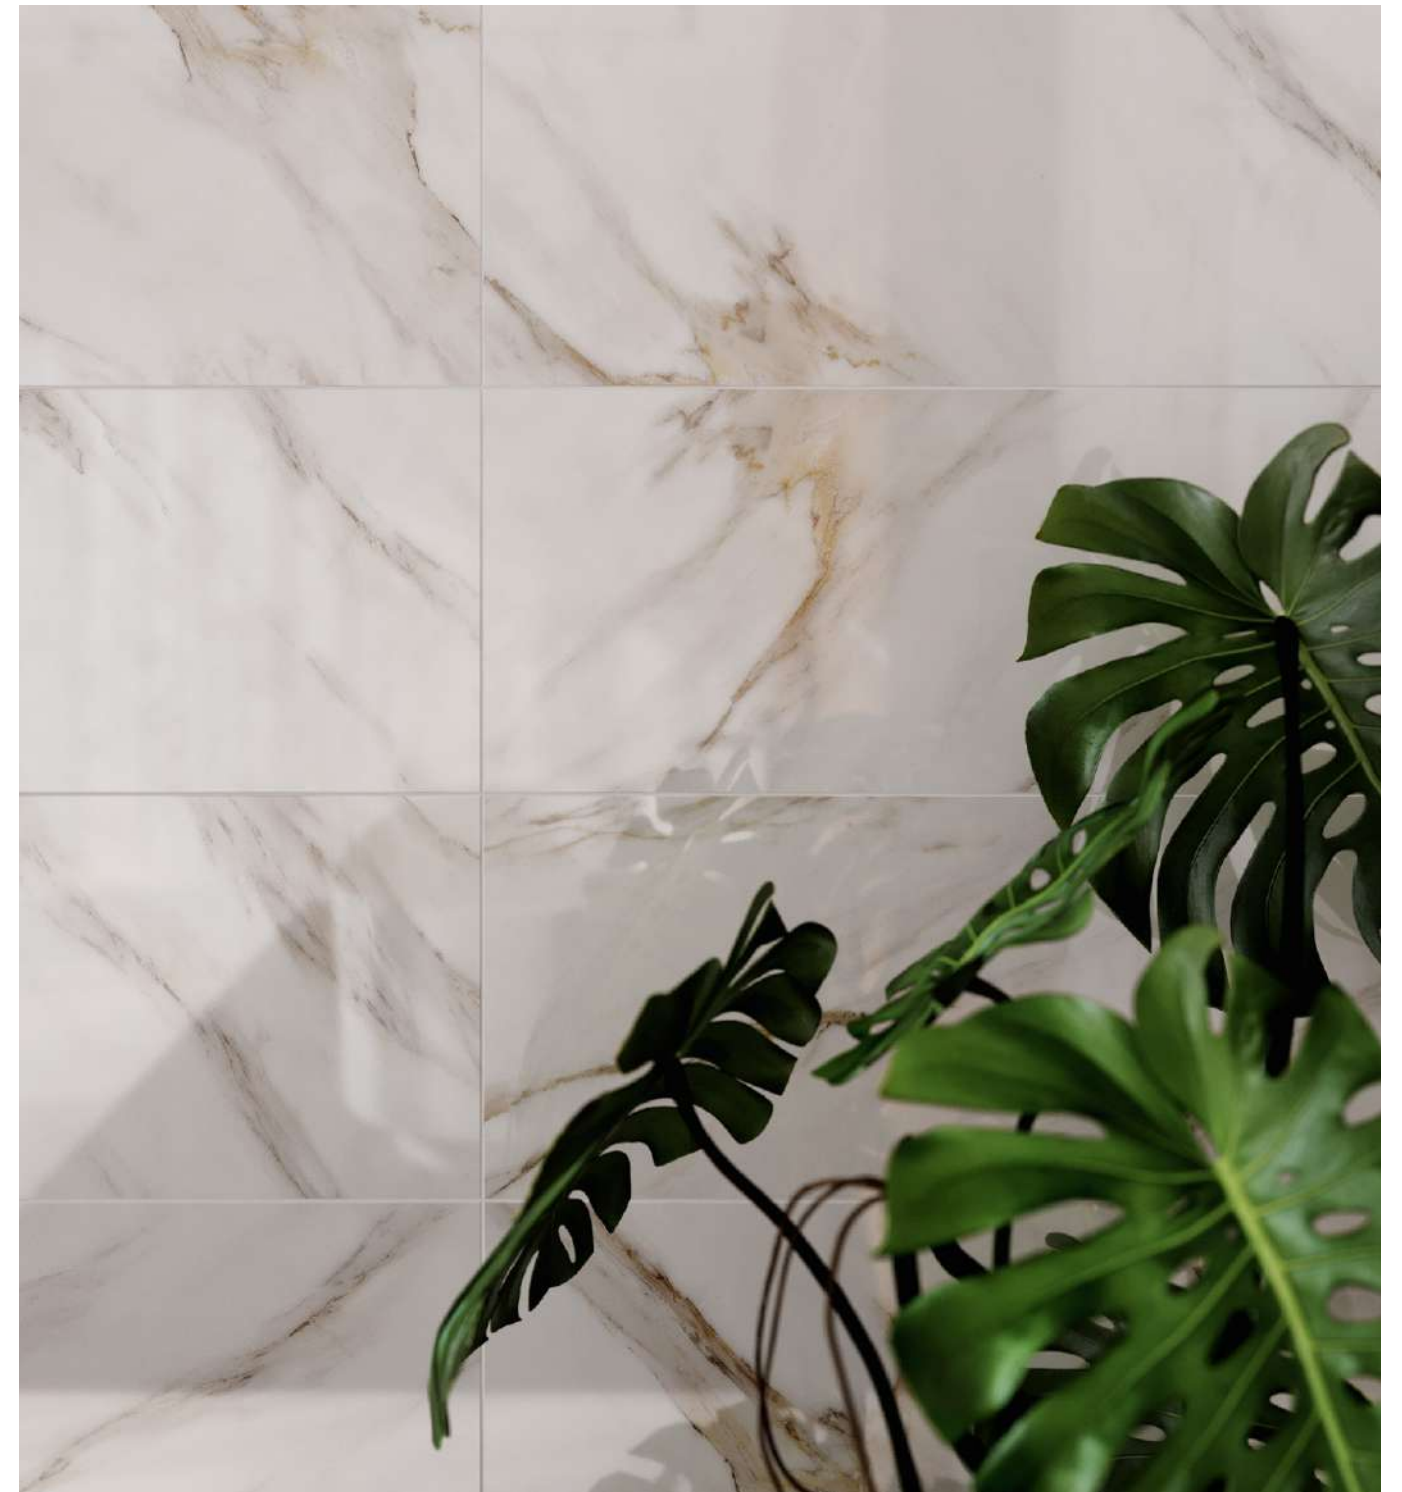

inspired by Stargres  
**wood** look

vena bella 25x75/10"x30" rectified  
5902627438936

carvallo honey 25x75/10"x30" rectified  
5902627438875

listwa super copper 2,5x75/1"x30"  
5907222081648

listwa super copper 1x75/0,4"x30"  
5907222081693

listwa super gold 2,5x75/1"x30"  
5907222081655

listwa super gold 1x75/0,4"x30"  
5907222081709

arabeska perla 12,2x14,5/4,8"x5,7"  
5902706503067

vena bella 25x75/10"x30"  
/rectified/

vena bella collection