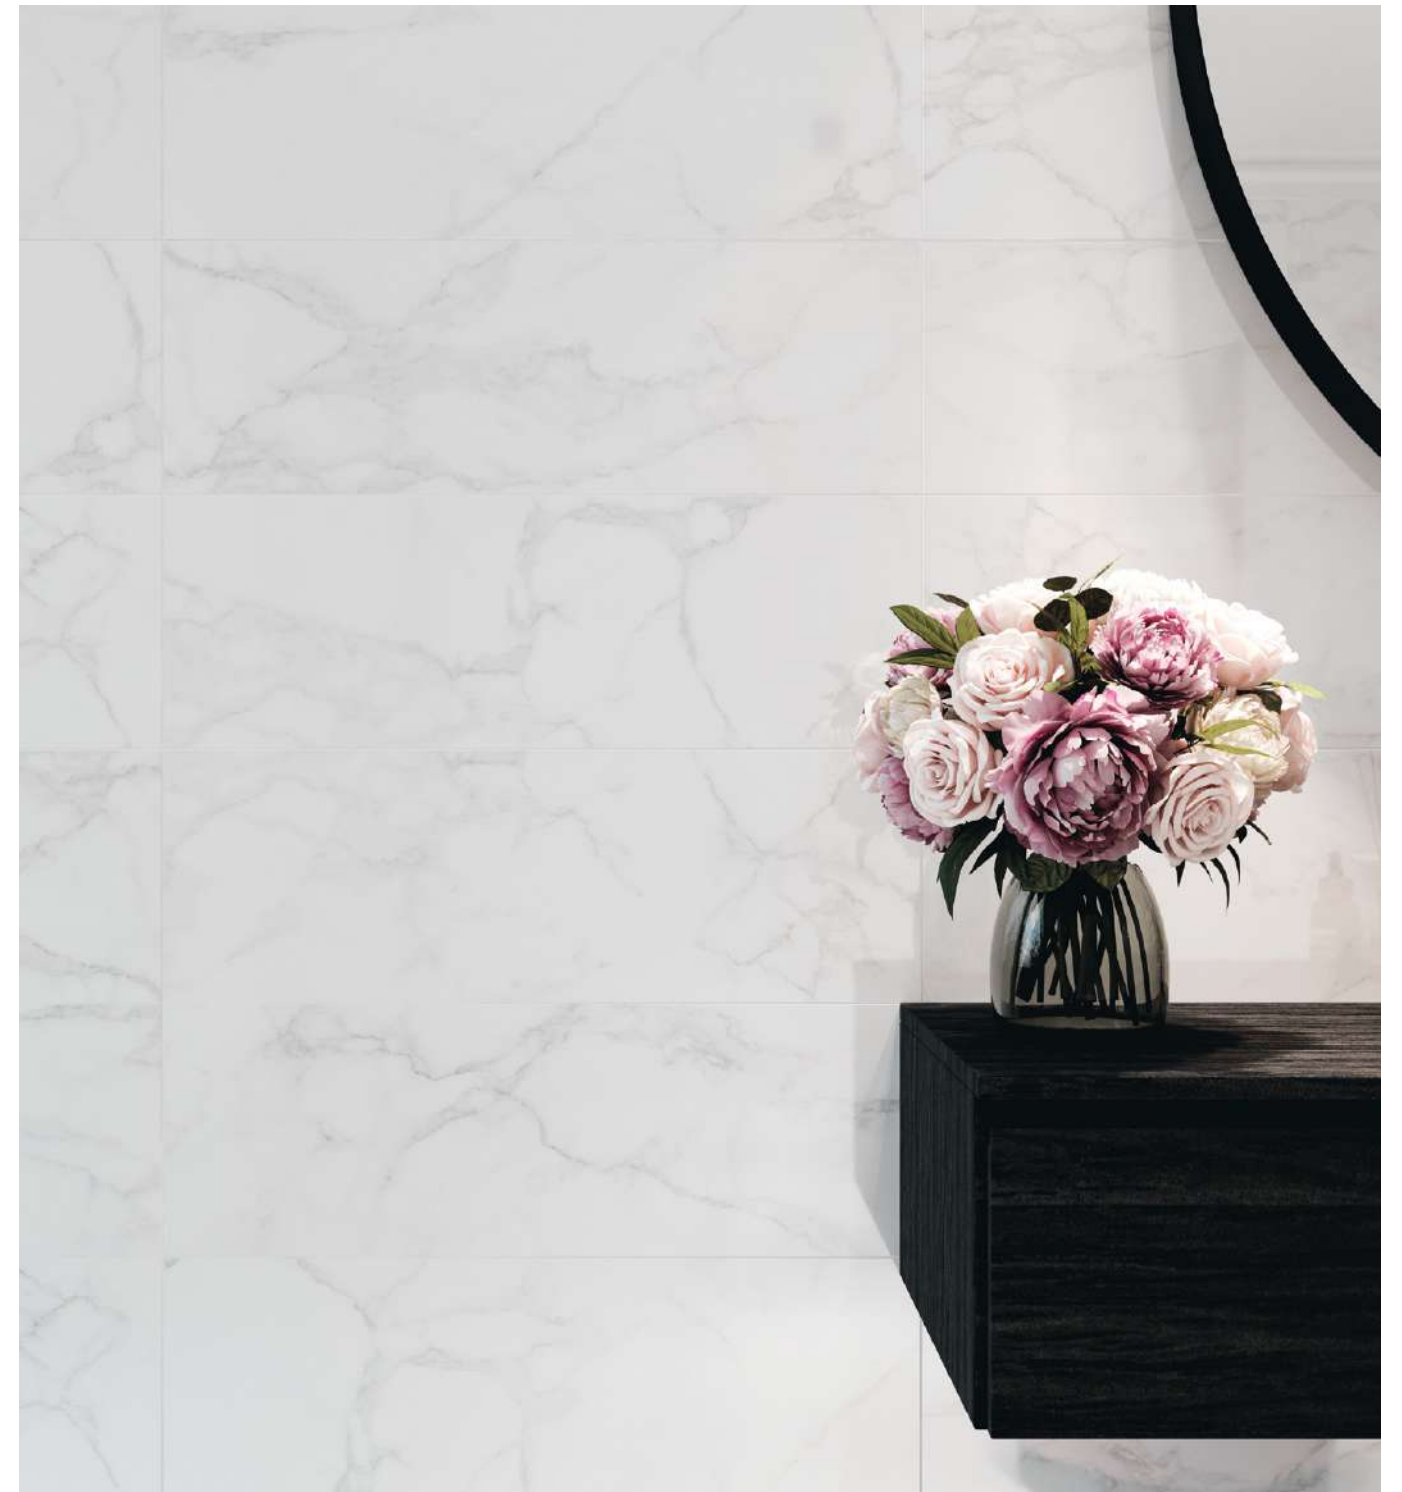

listwa black mat 1x75/0,4"x30"  
5902706503050

listwa super silver 2,5x75/1"x30"  
5907222081631

listwa super silver 1x75/0,4"x30"  
5907222081686

crystal black glass 15x30/5,9"x12"  
5902706502978

crystal black glass 15x15/5,9"x5,9"  
5902706502985