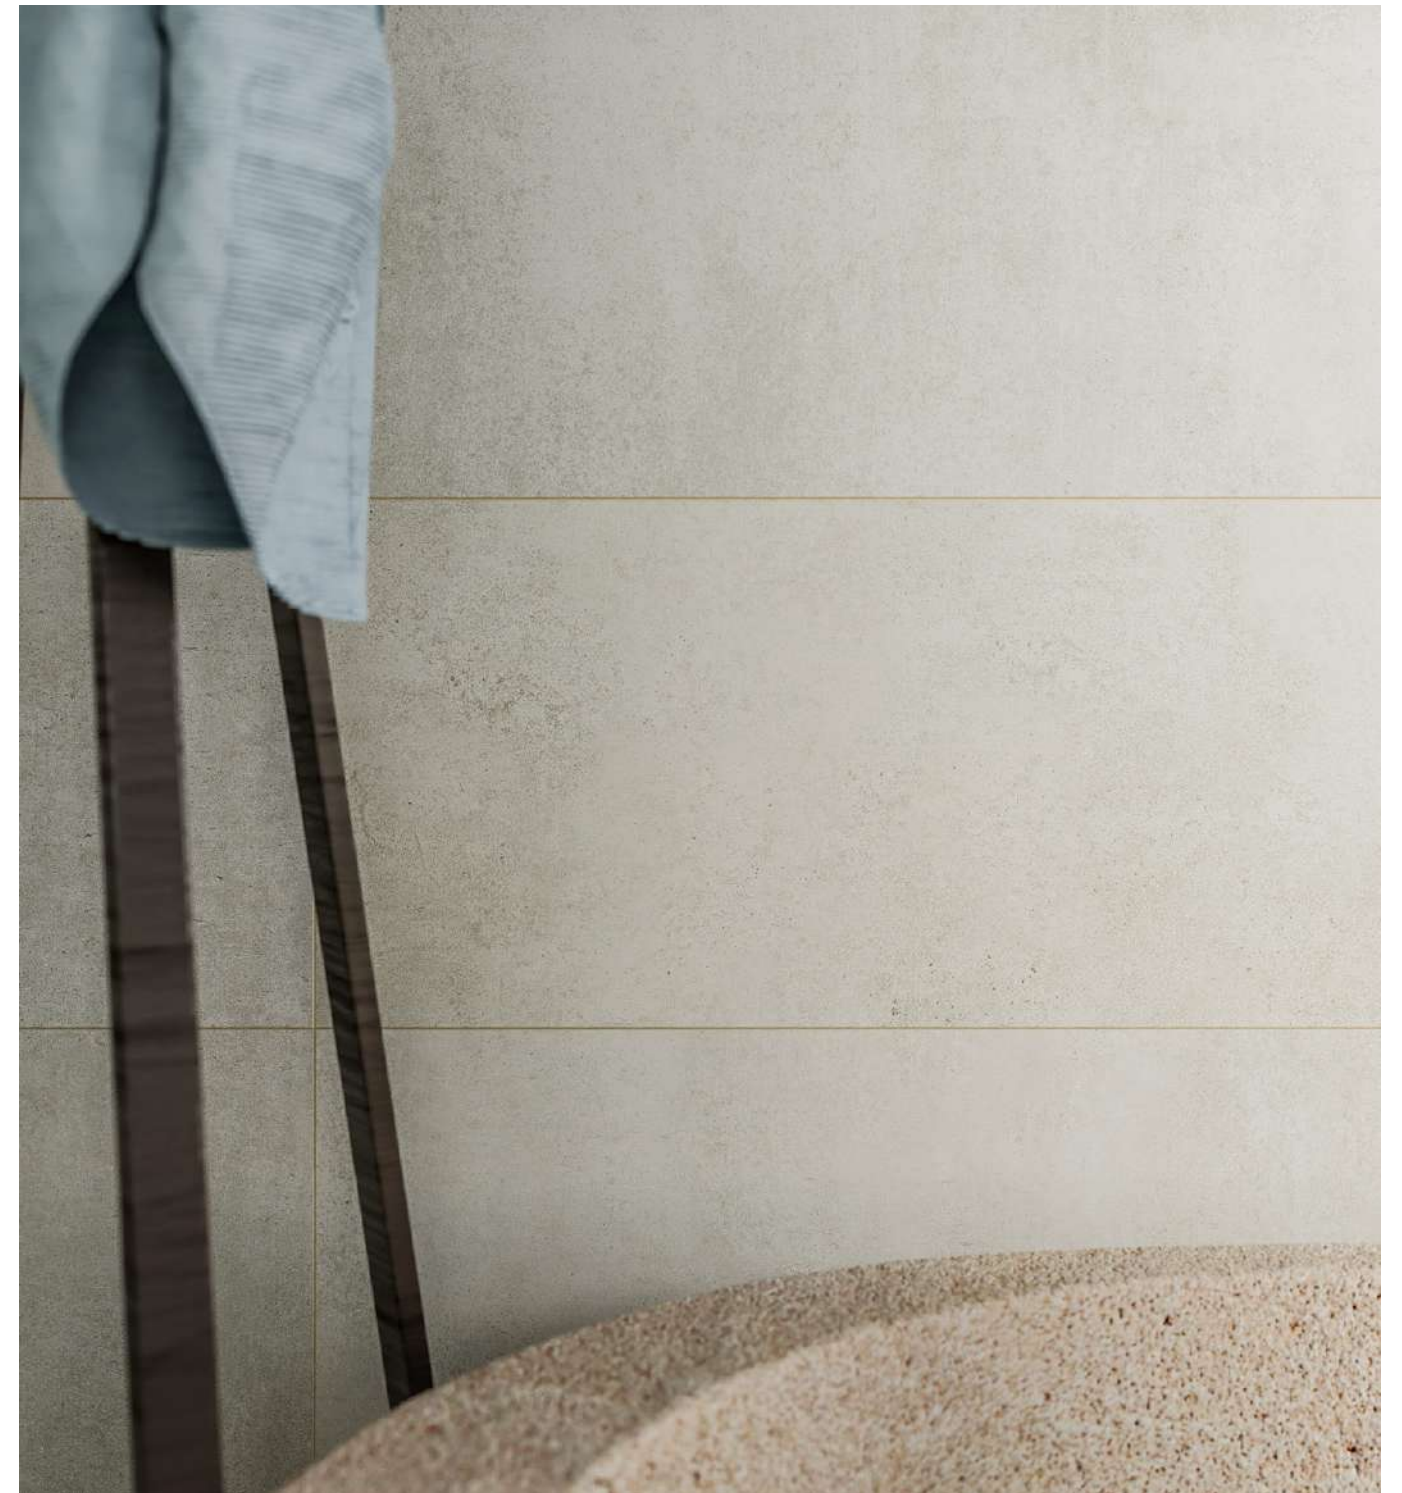

CCR64

shabby chic carpet 30x90/12"x36" rectified  
5903943502738

CCR65

listwa super copper 2x90/0,8"x36"  
5902706503258

listwa super copper 1x90/0,4"x36"  
5904365031059

copper glass mosaic 25x25/10"x10"  
5905669631624